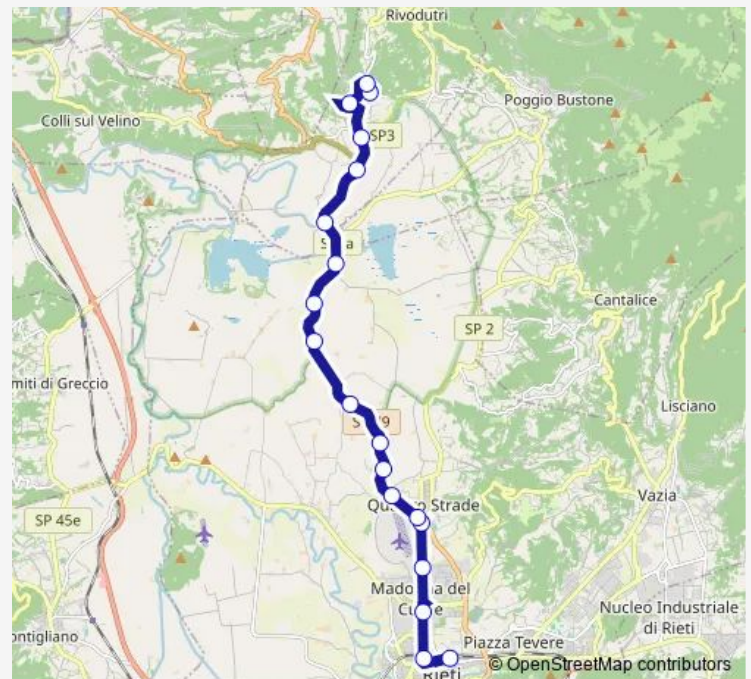

RIVODUTRI | Vignaletto # f9036

RIVODUTRI | Via Cerroni Via Santa Susanna # f9145

RIVODUTRI | Via Cerroni, 25 # f9149

RIVODUTRI | Apoleggia # f9150

RIVODUTRI | Via Fontana # f9151

Route schedule

Rieti | Stazione FS Ist. Superiore Principessa di Napoli # f1070 — RIVODUTRI | Via Fontana # f9151

Monday	14:15
Tuesday	14:15
Wednesday	14:15
Thursday	14:15
Friday	14:15
Saturday	14:00
Sunday	—

Route info

Direction: Rieti | Stazione FS Ist. Superiore Principessa di Napoli # f1070

Stops: 19

Trip Duration: 0 hour 25 min