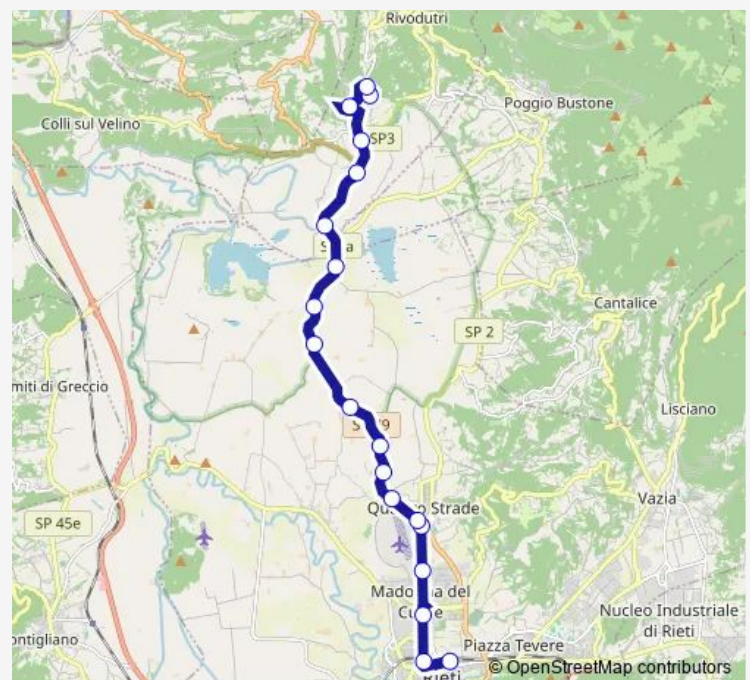

Rieti | Basso Cottano # f9028

Rieti | Via Ternana (Km 44) # f9029

via Ternana km 43.00 # f9030

Rieti | San Nicola # f9032

Rieti | Via Ternana Via Settecamini # f9033

Rieti | Ponte Crispolti # f9034

Rivodutri | Ponte Crispolti # f9035

Rivodutri | Vignaletto # f9036

Rivodutri | Via Cerroni Via Santa Susanna # f9145

Rivodutri | Via Cerroni, 25 # f9149

Rivodutri | Apoleggia # f9150

Rivodutri | Via Fontana # f9151

Route schedule

Rieti | Stazione FS Ist. Superiore Principessa di Napoli # f1070 — Rivodutri | Via Fontana # f9151

Monday	14:15
Tuesday	14:15
Wednesday	14:15
Thursday	14:15
Friday	14:15
Saturday	14:00
Sunday	—

Route info

Direction: Rieti | Stazione FS Ist. Superiore Principessa di Napoli # f1070

Stops: 19

Trip Duration: 0 hour 18 min