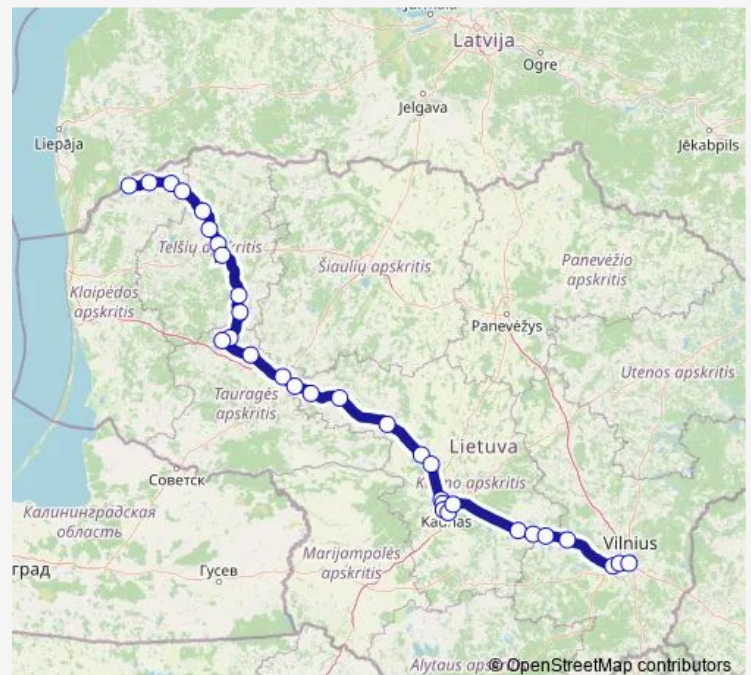

Friday 08:20

Saturday 08:20

Sunday 08:20

Route info

Direction: Skuodo autobusų stotis

Stops: 32

Trip Duration: 6 hour 45 min

■ M-948 — Vilnius-Skuodas