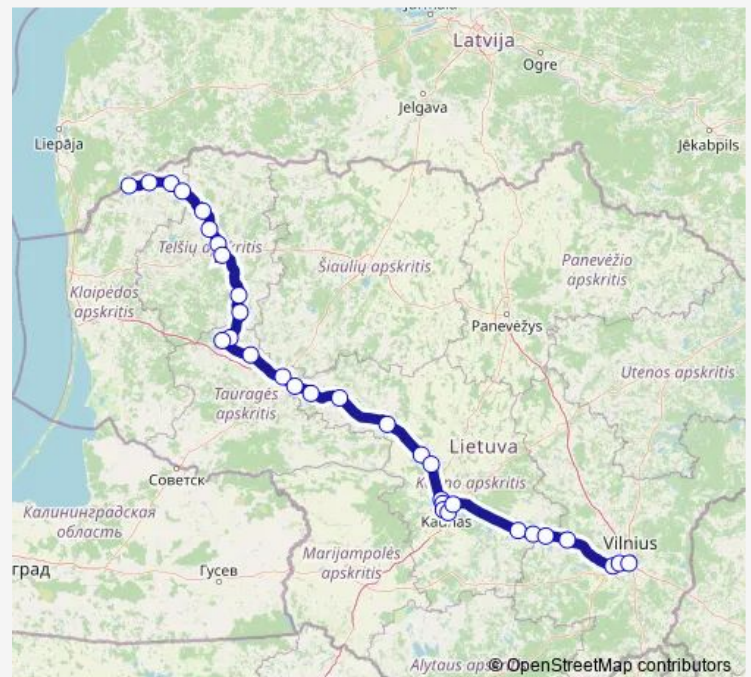

Thursday 08:20

Friday 08:20

Saturday 08:20

Sunday 08:20

Route info

Direction: Skuodo autobusų stotis

Stops: 32

Trip Duration: 6 hour 45 min

M-948 — Vilnius-Skuodas

Šilainių poliklinika

Kauno pilis

Kauno autobusų stotis

Kalniečių poliklinika

Žiežmariai

Strošiūnai

Elektrėnai