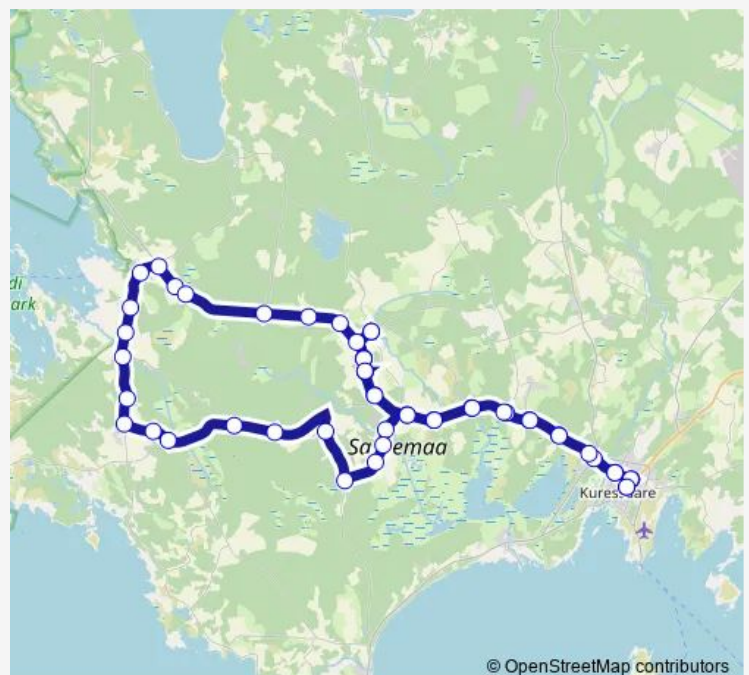

### Direction

Kuressaare — Kuressaare

52 stops

[Open route schedule](#)

- Kuressaare
- Raudtee
- Tooma
- Kellamäe
- Ookivi
- Randvere teerist
- Tõlli
- Oriküla teerist
- Paadla
- Kogula
- Hooldekodu
- Veski
- Sõmera
- Kärla
- Sõmera
- Veski
- Ulje
- Kassiku
- Kõrkküla
- Hirmuste
- Käesla

### Route schedule

Kuressaare — Kuressaare

Monday	—
Tuesday	—
Wednesday	—
Thursday	—
Friday	—
Saturday	—
Sunday	13:40

### Route info

Direction: Kuressaare

Stops: 52

Trip Duration: 1 hour 30 min

Tepu

Viidu

Sui teerist

Põllu