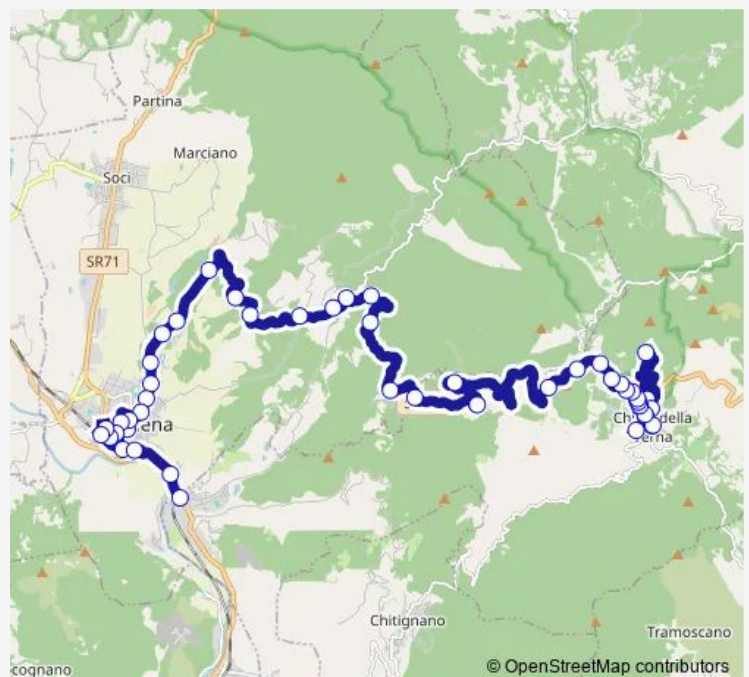

Route schedule

Bibbiena Paese (Poderina) — Bibbiena Stazione

Monday	06:55
Tuesday	06:55
Wednesday	06:55
Thursday	06:55
Friday	06:55
Saturday	06:55
Sunday	—

Route info

Direction: Bibbiena Paese (Poderina)

Stops: 16

Trip Duration: 0 hour 14 min

Direction

La Verna (Santuario) — Corsalone Deposito

49 stops

[Open route schedule](#)

La Verna (Santuario)

Ss.208 Chiusi Verna Incr.Via M.Pichi

Ss.208 Chiusi Della Verna Al Km.22,850