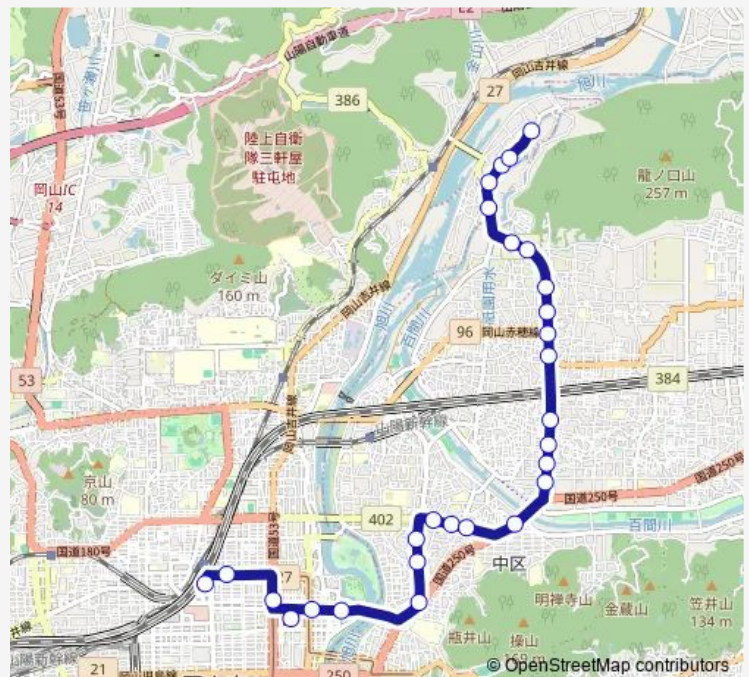

中井北

国府市場西

祇園入口

Route schedule

岡山駅 — 旭川荘

Monday 14:30

Tuesday 14:30

Wednesday 14:30

Thursday 14:30

Friday 14:30

Saturday 15:25-16:55

Sunday 15:25-16:55

Route info

Direction: 岡山駅

Stops: 28

Trip Duration: 0 hour 35 min

208 岡山駅→天満屋・原尾島→旭川荘 — 岡山駅旭川荘線 BusMaps

脇田入口

祇園

下の原南・旭川荘南地区前

下の原

中の原南・総合在宅支援センター前

中の原・旭川荘厚生専門学院前

旭川荘