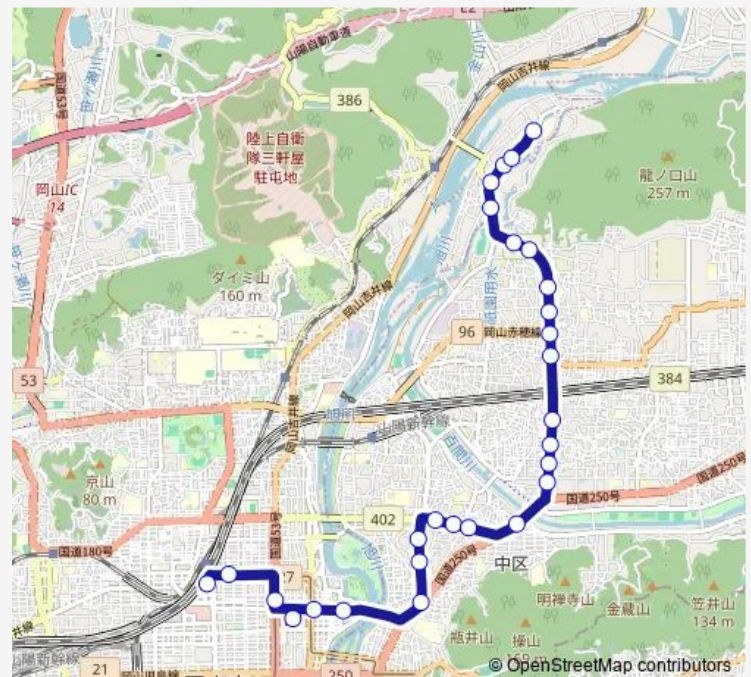

中井北

国府市場西

祇園入口

Route schedule

岡山駅 — 旭川荘

Monday 14:30

Tuesday 14:30

Wednesday 14:30

Thursday 14:30

Friday 14:30

Saturday 15:25-16:55

Sunday 15:25-16:55

Route info

Direction: 岡山駅

Stops: 28

Trip Duration: 0 hour 35 min

208 岡山駅→天満屋・原尾島→旭川荘 — 岡山駅旭川荘線 BusMaps

脇田入口

祇園

下の原南・旭川荘南地区前

下の原

中の原南・総合在宅支援センター前

中の原・旭川荘厚生専門学院前

旭川荘