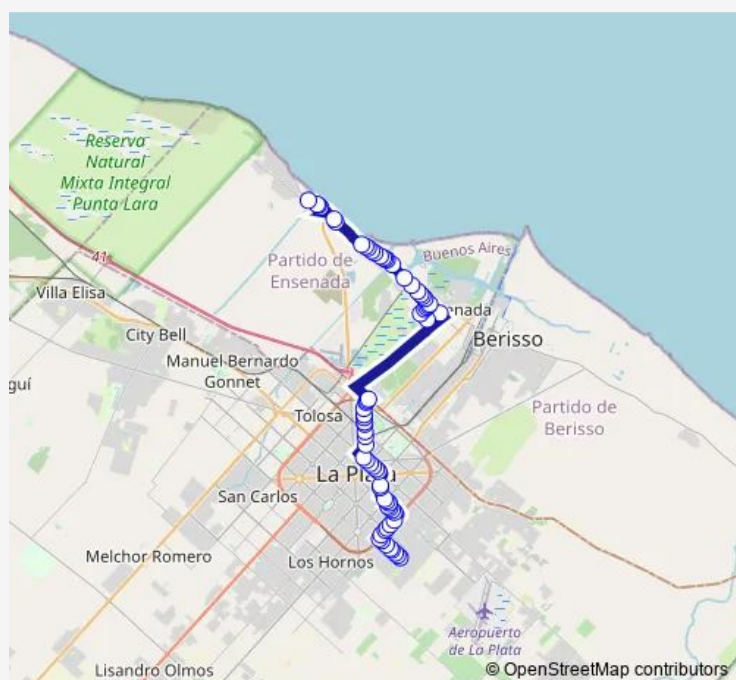

Bus 275C Jpbsas275

[Go to website](#)

Direction

Calle 22_Calle 82 — Avenida Almirante Brown_Club Universitario

68 stops

[Open route schedule](#)

Calle 22_Calle 82

Calle 22_Calle 81

Calle 12_Calle 67

Avenida 66_Calle 12

Calle 10_Calle 63

Route schedule

Calle 22_Calle 82 — Avenida Almirante Brown_Club Universitario

Monday 05:12-19:36

Tuesday 05:12-19:36

Wednesday 05:12-19:36

Thursday 05:12-19:36

Friday 05:12-19:36

Saturday 07:44-18:16

Sunday 08:00-16:40

Route info

Direction: Calle 22_Calle 82

Stops: 68

Trip Duration: 1 hour 12 min

275C — Jpbsas275

Calle 10_Calle 62

Avenida 7_58 Y 59

Avenida 7_Calle 58

Avenida 7_Calle 56

Avenida 7_Calle 54 Y 55

Avenida 7_51 Y 53

Avenida 7_Calle 50.