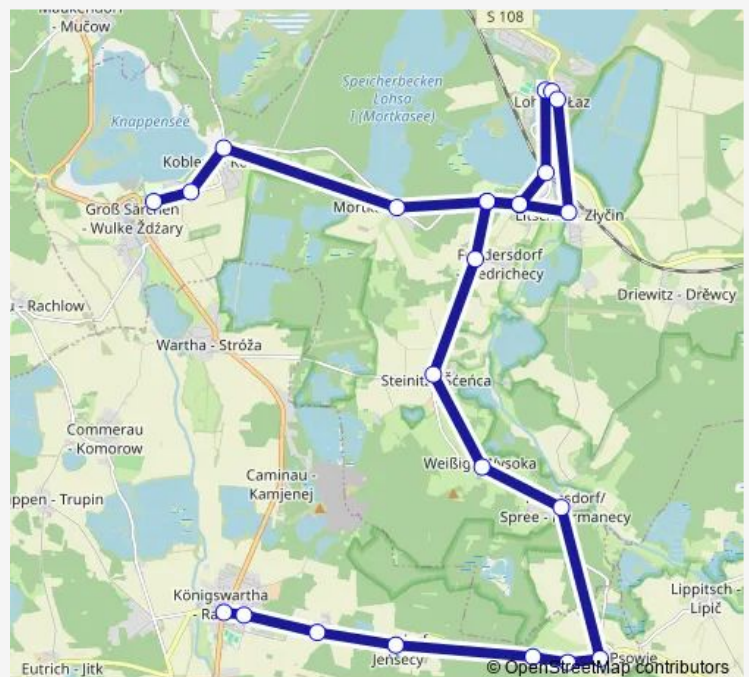

Groß Särchen Koblenzer Straße

Route schedule

Königswartha Kirchplatz — Groß Särchen Schule

Monday 06:33

Tuesday 06:33

Wednesday 06:33

Thursday 06:33

Friday 06:33

Saturday —

Sunday —

Route info

Direction: Königswartha Kirchplatz

Stops: 22

Trip Duration: 0 hour 41 min

Direction

Groß Särchen Schule — Königswartha Kirchplatz

22 stops

[Open route schedule](#)

Groß Särchen Schule

Groß Särchen Koblenzer Straße

Koblenz bei Hoyerswerda

Mortka

Friedersdorf Campingpark

Friedersdorf b HY Am Silbersee