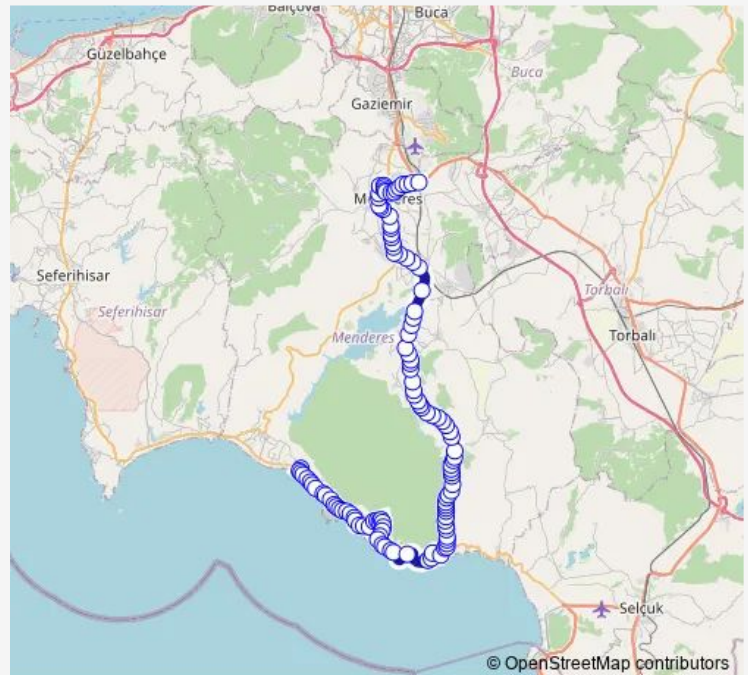

Ege

Altın

Sarıçay

Route schedule

Cumaovası Aktarma Merkezi — Özdere Son Durak

Monday 06:00-23:55

Tuesday 06:00-23:55

Wednesday 06:00-23:55

Thursday 06:00-23:55

Friday 06:00-23:55

Saturday 06:25-23:50

Sunday 06:25-23:50

Route info

Direction: Cumaovası Aktarma Merkezi

Stops: 118

Trip Duration: 2 hour 17 min

775 — Özdere - Cumaovasi Aktarma Merkezi

BusMaps

Koruluk

Şehit Polis Hüseyin Dalgılıç

Akçaalan

Ünal Soğuk Hava

Küner Yol Ayrımı

Ova