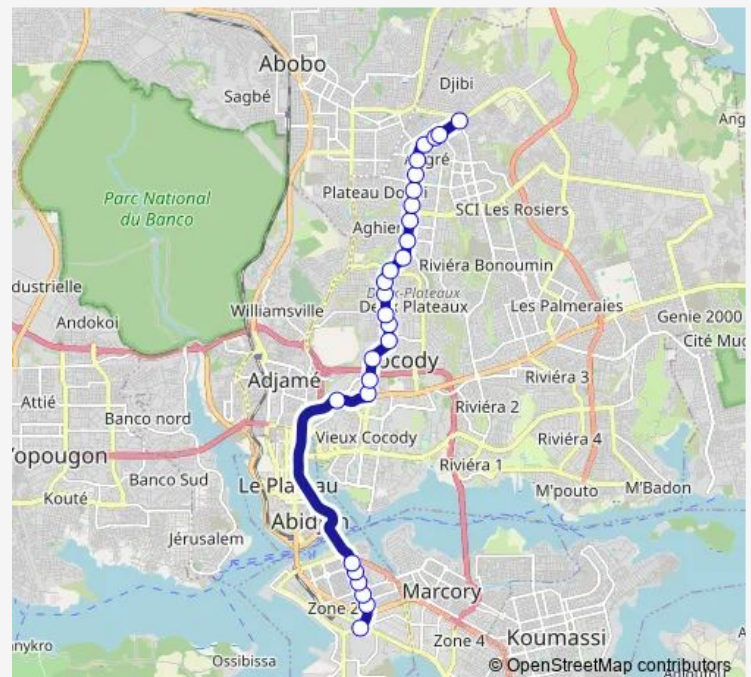

Résidence les Perles

Résidences Stars

Résidence les Papayers

Route schedule

Terminus CHU de Treichville — Angré Château

Monday 06:00

Tuesday 06:00

Wednesday 06:00

Thursday 06:00

Friday 06:00

Saturday 06:00

Sunday 06:00

Route info

Direction: Terminus CHU de Treichville

Stops: 27

Trip Duration: 1 hour 0 min

775 — Angré Château ↔ CHU Treichville

Pharmacie Angré

Petro Ivoire Angré

Cité Angré Star 2

Pharmacie des Allées

Boulangerie Jour du Pain

Angré Château

Direction