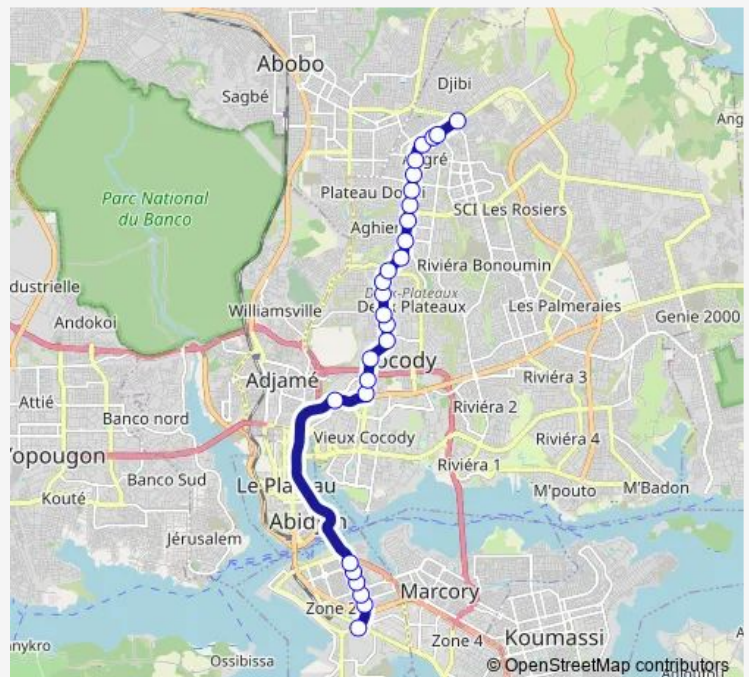

Résidence les Perles

Résidences Stars

Résidence les Papayers

Route schedule

Terminus CHU de Treichville — Angré Château

Monday 06:00

Tuesday 06:00

Wednesday 06:00

Thursday 06:00

Friday 06:00

Saturday 06:00

Sunday 06:00

Route info

Direction: Terminus CHU de Treichville

Stops: 27

Trip Duration: 1 hour 0 min

775 — Angré Château ↔ CHU Treichville

Pharmacie Angré

Petro Ivoire Angré

Cité Angré Star 2

Pharmacie des Allées

Boulangerie Jour du Pain

Angré Château

Direction

Terminus Angre Chateau — Terminus CHU de Treichville

27 stops

[Open route schedule](#)

Terminus Angre Chateau

Boulangerie Jour du Pain

Pharmacie des Allées

Cité Angré Star 2

Petro Ivoire Angré