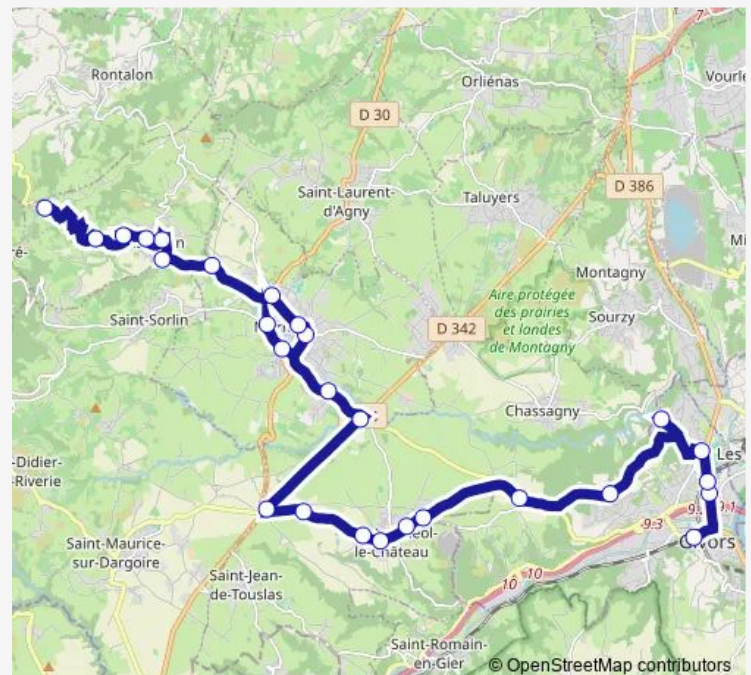

Beauvallon - ST Andeol LA Levretiere

Mornant - Bellevue

Mornant - Pont Rompu

Mornant - LA Paviere

Mornant - College Ronsard

Mornant - Camping

Mornant - Centre Culturel

Mornant - LES Lilas

Mornant - Clos Fournereau

Chaussan - LA Piasse

Route schedule

Givors - Gare Ville — Chaussan - LE PRE Maillard

Monday 16:05-18:10

Tuesday 16:05-18:10

Wednesday 11:40-13:15

Thursday 16:05-18:10

Friday 16:05-18:10

Saturday —

Sunday —

Route info

Direction: Givors - Gare Ville

Stops: 27

Trip Duration: 1 hour 9 min

Chaussan - LE Perret

Chaussan - LE Bourg

Chaussan - Pinloup

Chaussan - LA Roche

Chaussan - ST Genoux

Chaussan - LE PRE Maillard

Direction

Chaussan - ST Genoux — Givors - Gare Ville

23 stops