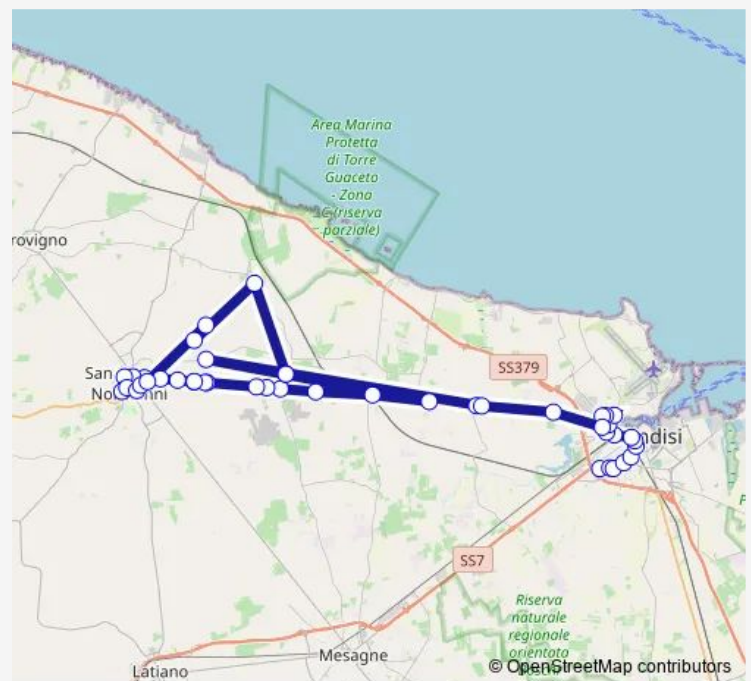

Brindisi - via Provinciale San Vito ang. via Ariete

Brindisi - via Provinciale San Vito - Arsenale

Brindisi - via Pisa ang. via Amalfi

Brindisi - Via Brin - Distributore Collegio Navale

Brindisi - via Nicola Brandi - Ostello della Gioventù

Brindisi - Battaglione S. Marco - Direzione S. Vito

Brindisi - Boschetto - Direzione S. Vito

Brindisi - Base Nato - Direzione S. Vito

Route schedule

Brindisi - Viale Porta Pia — San Vito dei N.nni - Via Francavilla - Capolinea

Monday 12:15

Tuesday 12:15

Wednesday 12:15

Thursday 12:15

Friday 12:15

Saturday 13:05

Sunday —

Route info

Direction: Brindisi - Viale Porta Pia

Stops: 37

Trip Duration: 0 hour 50 min

■ SVITO-BR — S. Vito - Brindisi

Ss16 S.Vito Br - Casa Cantoniera - Dir. S. Vito

Ss16 S.Vito Br - Distr. Pennetta - Dir. S. Vito

Ss16 S.Vito Br - Rotatoria per Serranova - Dir. Svito