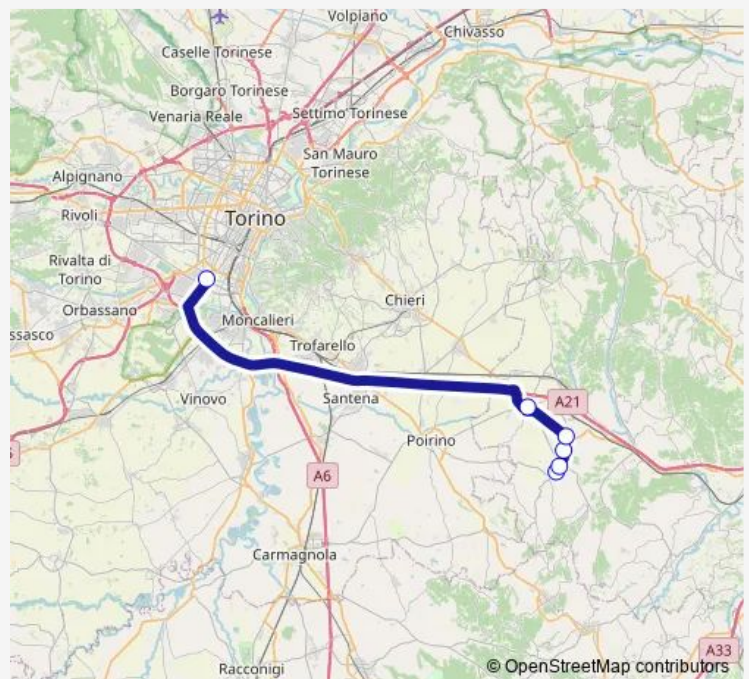

RIVALTA DI TORINO - PIAZZA MARTIRI

RIVALTA DI TORINO - STABILIMENTO FIAT PORTA 8

RIVALTA DI TORINO - STABILIMENTO FIAT - CANCEL-
LO 7

POIRINO - SCUOLE ELEMENTARI - VIA GAIDANO, 2

VILLANOVA - PAESE

INCROCIO SS 10 - SP 16

Route scheduleRIVALTA DI TORINO - PIAZZA MARTIRI — INCROCIO
SS 10 - SP 16

Monday	14:23-22:23
Tuesday	14:23-22:23
Wednesday	14:23-22:23
Thursday	14:23-22:23
Friday	14:23-22:23
Saturday	—
Sunday	—

Route info

Direction: RIVALTA DI TORINO - PIAZZA MARTIRI

Stops: 6

Trip Duration: 0 hour 44 min

Direction

TORINO - STABILIMENTO FIAT MIRAFIORI - CORSO
AGNELLI - CORSO TRAIANO — VALFENERA - SAN
MICHELE, 3 - 14

5 stops

[Open route schedule](#)

TORINO - STABILIMENTO FIAT MIRAFIORI - CORSO
AGNELLI - CORSO TRAIANO

VILLANOVA - PAESE

INCROCIO SS 10 - SP 16

SAN MICHELE - PAESE

VALFENERA - SAN MICHELE, 3 - 14

Route schedule

TORINO - STABILIMENTO FIAT MIRAFIORI - CORSO
AGNELLI - CORSO TRAIANO — VALFENERA - SAN
MICHELE, 3 - 14