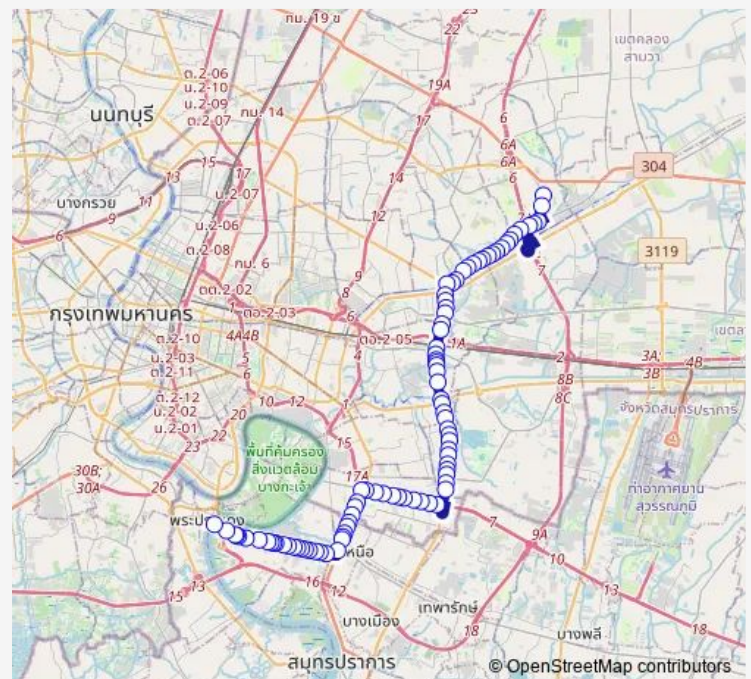

นิด้า;Nida

Route schedule

สวนสยาม;Siam Park — ปู่เจ้าสมิงพราย;Phuchao Saming Phray

Monday 00:01

Tuesday 00:01

Wednesday 00:01

Thursday 00:01

Friday 00:01

Saturday 00:01

Sunday 00:01

Route info

Direction: สวนสยาม;Siam Park

Stops: 89

Trip Duration: 1 hour 54 min

3-27 — ปู่เจ้าสมิงพราย - สวนสยาม;Phuchao Saming Phray - Suan Sayam

วัดศรีบุญเรือง (ฝั่งเสรีไทย);Sri Bunruang Temple (Serithai Side)

ก่อนแยกบางกะปิ;Before Bangkapi intersection

ตรงข้ามตลาดบางกะปิ;Opposite Bangkapi Market

แยกลำสาลี (ฝั่งศรีนครินทร์ ขาออก);Lam Sali Intersection (Srinakarin side Outbound)

ซอยศรีนครินทร์ 1;Soi Srinakarin 1