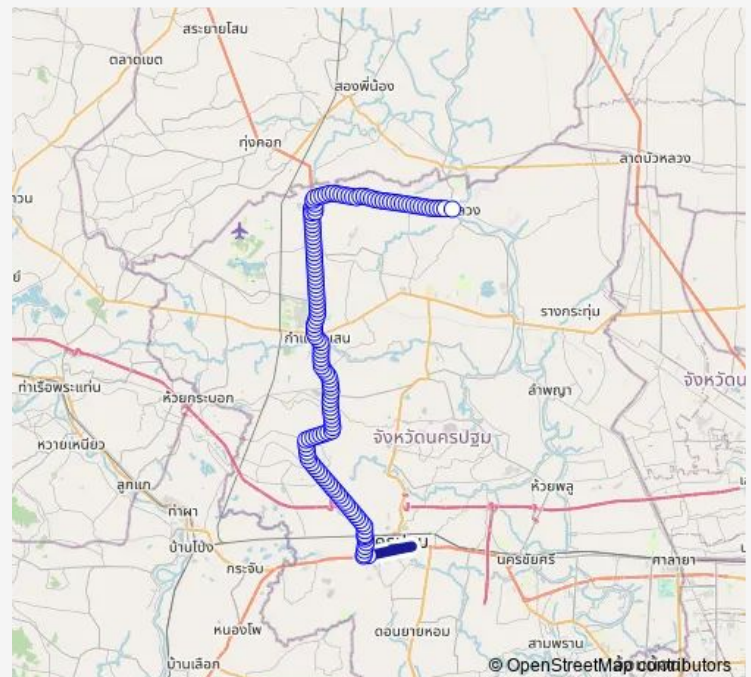

### Route schedule

จุดขึ้นลง;visual stop — จุดขึ้นลง;visual stop

Monday 00:00

Tuesday 00:00

Wednesday 00:00

Thursday 00:00

Friday 00:00

Saturday 00:00

### Route info

Direction: จุดขึ้นลง;visual stop

Stops: 144

Trip Duration: 2 hour 58 min

8150 — นครปฐม - บางหลวง;Nakhon Pathom - Bang Luang

จุดขึ้นลง;visual stop

จุดขึ้นลง;visual stop

จุดขึ้นลง;visual stop