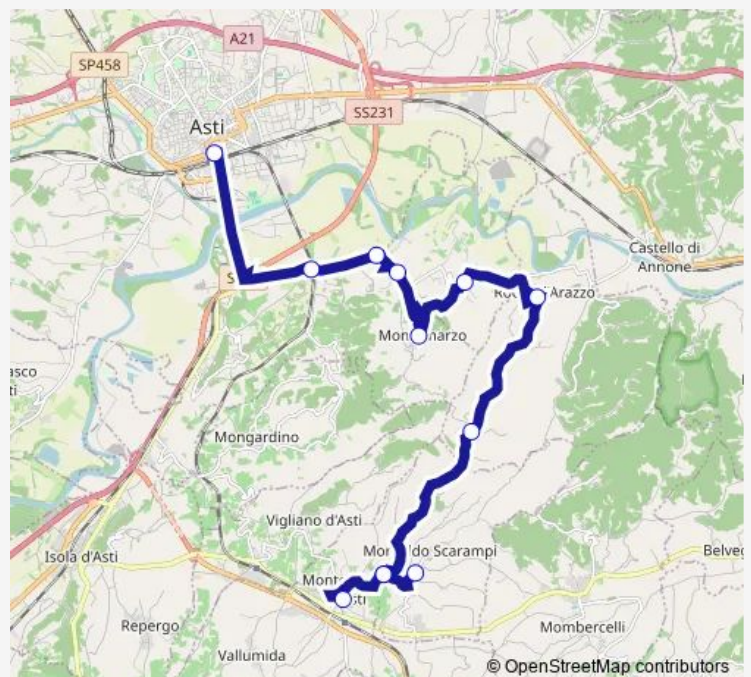

Bus 060 Asti-Montaldo S. CON Prol. A Montegrosso Sm.

[Go to website](#)

**Direction**

Bivio Montaldo - Incrocio SP 3 - SP 3b — Mombercelli - Paese

2 stops

[Open route schedule](#)

Bivio Montaldo - Incrocio SP 3 - SP 3b

Mombercelli - Paese

**Route schedule**

Bivio Montaldo - Incrocio SP 3 - SP 3b — Mombercelli - Paese

Monday	19:45
Tuesday	19:45
Wednesday	19:45
Thursday	19:45
Friday	19:45
Saturday	19:45
Sunday	—

**Route info**

Direction: Bivio Montaldo - Incrocio SP 3 - SP 3b

Stops: 2

Trip Duration: 0 hour 8 min

## Direction

Montegrosso - Scuole Medie — Asti - Autostazione - Movicentro - Piazzale Medaglie D'Oro

12 stops

[Open route schedule](#)

Montegrosso - Scuole Medie

Bivio Montegrosso - Incrocio SP 39 - SP 3b

Montaldo Scarampi - Paese