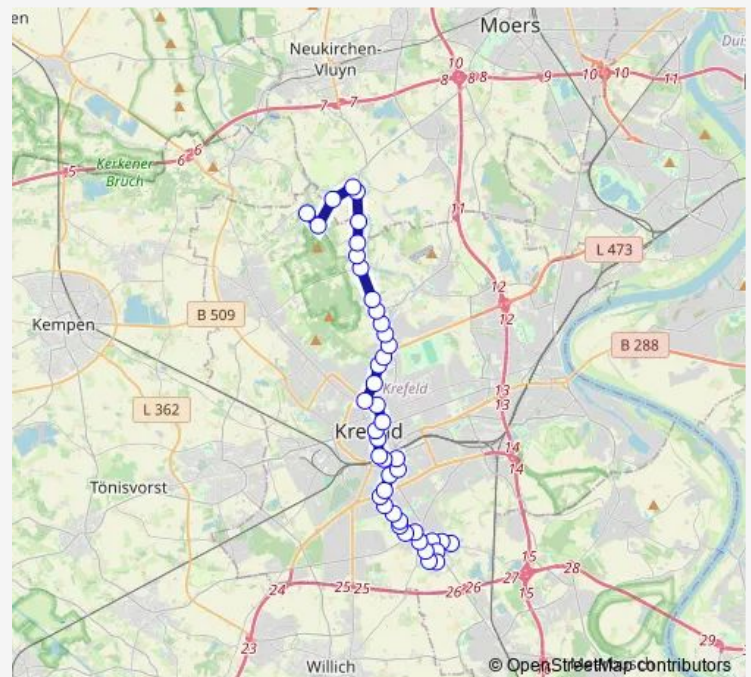

Krefeld Bleichpfad

### Route schedule

Krefeld Hülser Berg — Krefeld Grundend

Monday 05:48-21:31

Tuesday 05:48-21:31

Wednesday 05:48-21:31

Thursday 05:48-21:31

Friday 05:48-21:31

Saturday 06:31-21:31

### Route info

Direction: Krefeld Hülser Berg

Stops: 44

Trip Duration: 0 hour 52 min

060

Krefeld Rheinstraße

Krefeld Dreikönigenstr.

Krefeld Hbf

Krefeld Hauptbahnhof Süd

Krefeld Virchowstraße

Krefeld Bäckerpfad

Krefeld Feldstraße

Krefeld Brauerei

Krefeld Obergath

Krefeld Tiroler Weg

Krefeld Freibad Neptun