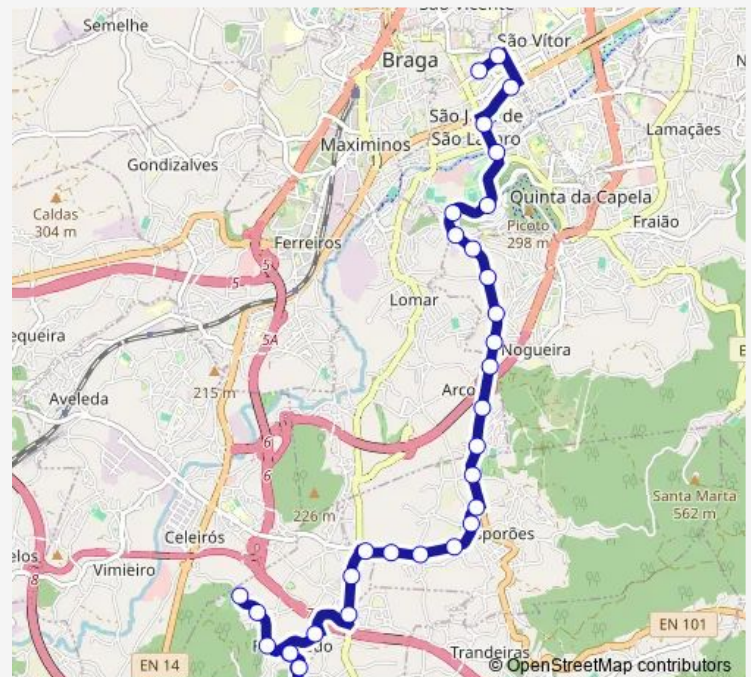

Independência III (Limite 2/1)

Independência II (Igreja)

Independência I

Route schedule

Figueiredo (Sobrado) — Raio (Novais e Sousa)

Monday —

Tuesday —

Wednesday —

Thursday —

Friday 06:50-13:15

Saturday —

Sunday —

Route info

Direction: Figueiredo (Sobrado)

Stops: 33

Trip Duration: 0 hour 35 min

060 — Liberdade - Figueiredo

BusMaps

Barros e Soares V

Barros e Soares Iv

Barros e Soares Iii

Barros e Soares Ii

Barros e Soares I

Viriato A Nunes Ii

Viriato A Nunes I

Liberdade (Ponte)

Liberdade (Carandá)

João XXI (31 de Janeiro Ii)

Raio (Senhora-a-Branca)

Raio (Novais e Sousa)

Direction

Figueiredo (Sobrado) — Central li