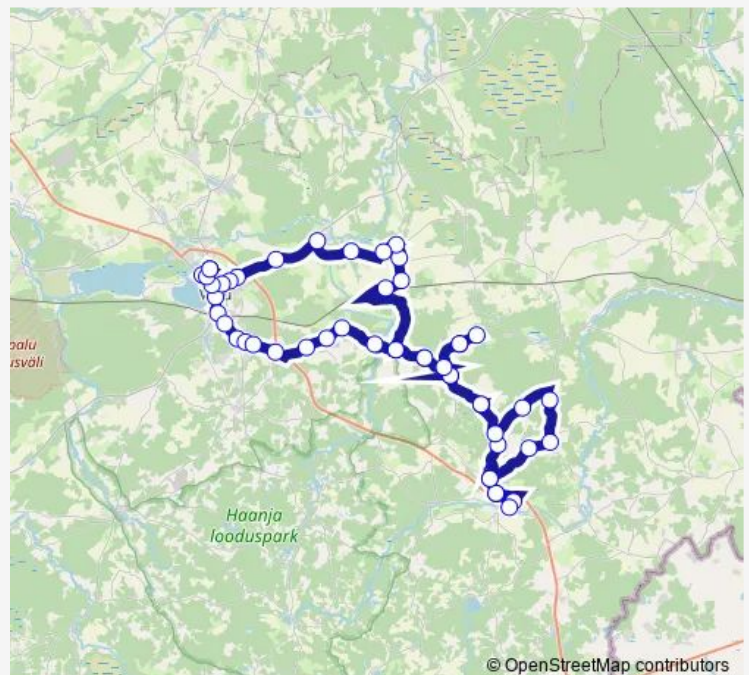

Saturday —

Sunday —

Route info

Direction: Võru bussijaam

Stops: 52

Trip Duration: 2 hour 10 min

Kaagu

Külaoru

Teemeistri

Metsatuka

Vastseliina

Teemeistri

Külaoru

Kornitsa

Kapera

Kerepäälse