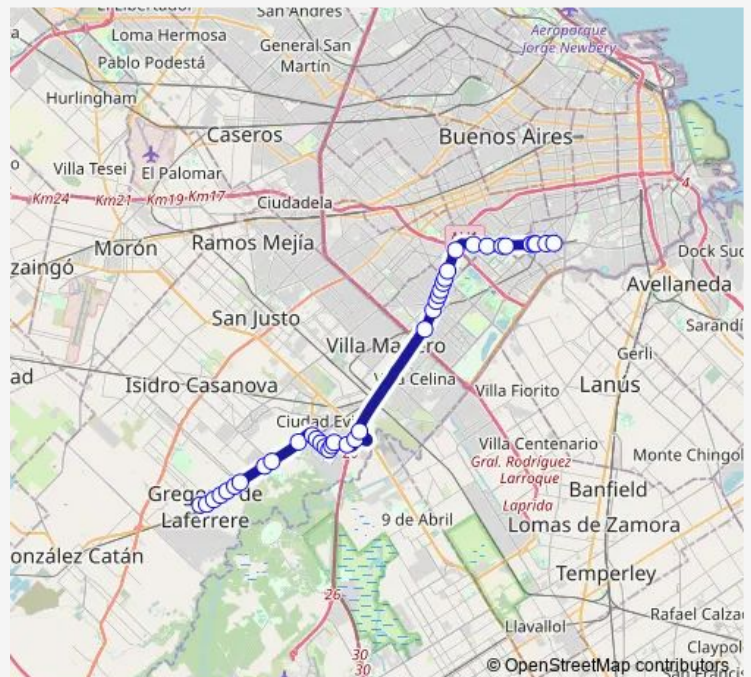

### Direction

Monseñor López MAY 3200 — 1010 Moreno Perito Av.

38 stops

[Open route schedule](#)

Monseñor López MAY 3200

Avenida General Rojo 92

Avenida General Rojo 2700-2798

Avenida General Rojo 2300-2322

LA Acacia 3693

LA Acacia 4049

José Mario Bevilaqua 6

Estero Bellaco

José Mario Bevilaqua 1477

Avenida Italia

Autopista Teniente General Pablo Ricchieri

Avenida Camino DE Cintura Y Ruta Nacional A002

### Route schedule

Monseñor López MAY 3200 — 1010 Moreno Perito Av.

Monday 04:15-23:27

Tuesday 04:15-23:15

Wednesday 04:15-23:27

Thursday 04:15-23:15

Friday 04:15-23:27

Saturday 04:15-23:27

### Route info

Direction: Monseñor López MAY 3200

Stops: 38

Trip Duration: 0 hour 56 min

193A — Jnamba193

5716 Dellepiane Luis Tte. Gral.

5446 Dellepiane Luis Tte. Gral.

5210 Dellepiane Luis Tte. Gral.