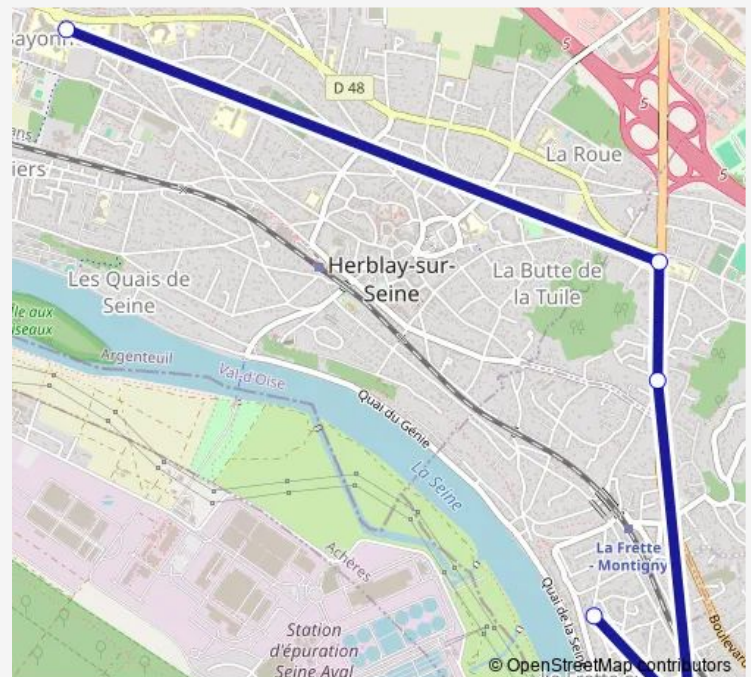

**Bus 30-34 30-34 Scolaire**[Go to website](#)**Direction**

Lycée Montesquieu - Collège Duhamel — Aristide Briand

5 stops

[Open route schedule](#)

Lycée Montesquieu - Collège Duhamel

Fortuné Charlot

La Tuile

Cimetière

Aristide Briand

**Route schedule**

Lycée Montesquieu - Collège Duhamel — Aristide Briand

Monday 15:05-17:15

Tuesday 15:05-17:15

Wednesday 11:45-12:45

Thursday 15:05-17:15

Friday 15:05-17:15

Saturday —

Sunday —

**Route info**

Direction: Lycée Montesquieu - Collège Duhamel

Stops: 5

Trip Duration: 0 hour 22 min

30-34 — 30-34 Scolaire

**Direction**

Cimetière — Lycée Montesquieu - Collège Duhamel

6 stops

[Open route schedule](#)

Cimetière

Aristide Briand

Place de la Gare

La Tuile