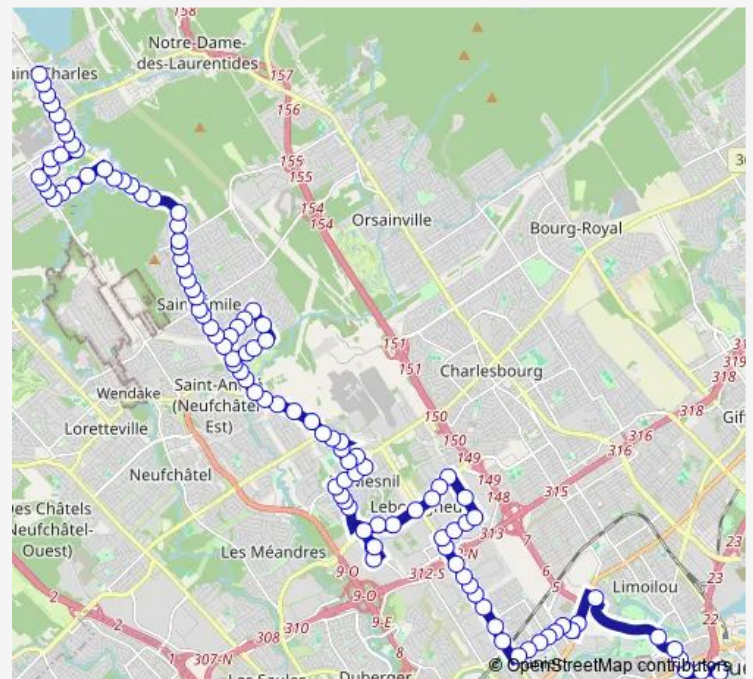

Direction

T. D'Youville — Delage

107 stops

[Open route schedule](#)

- T. D'Youville
- Ste-Genev./1191
- Univ. du Québec
- Place-J.-Cartier
- Pr.-Édouard/1125
- des Embarcations
- François-1er
- Fleur-de-Lys
- W.-Hamel
- CFP de Québec
- Soumande
- Plante
- É. Boudreau
- Giguère/2430
- Bernatchez/2432
- V.-Delamarre
- Desrochers
- Entrepreneurs
- P.-Bertrand/4768
- Fortin
- É.-Dubreuil

Route schedule

T. D'Youville — Delage

Monday	25:30 ⁺¹
Tuesday	25:30 ⁺¹
Wednesday	25:30 ⁺¹
Thursday	25:30 ⁺¹
Friday	25:30 ⁺¹
Saturday	25:30 ⁺¹
Sunday	—

Route info

Direction: T. D'Youville

Stops: 107

Trip Duration: 1 hour 1 min

des Gerbes

de la Griotte

P.-Bertrand/4773

Le Mesnil/5704

de l'Islet

du Blizzard/5555

T. Gal. Capitale

du Blizzard/5554

J.-Verret

J.-Bédard

Marika

Trente-Arpents

Therrien

Delage

982 Bus time schedules and route maps are available in an offline PDF at busmaps.com. Use the busmaps.com website to see live bus times, train schedule or subway schedule, and step-by-step directions for all public transit in Quebec