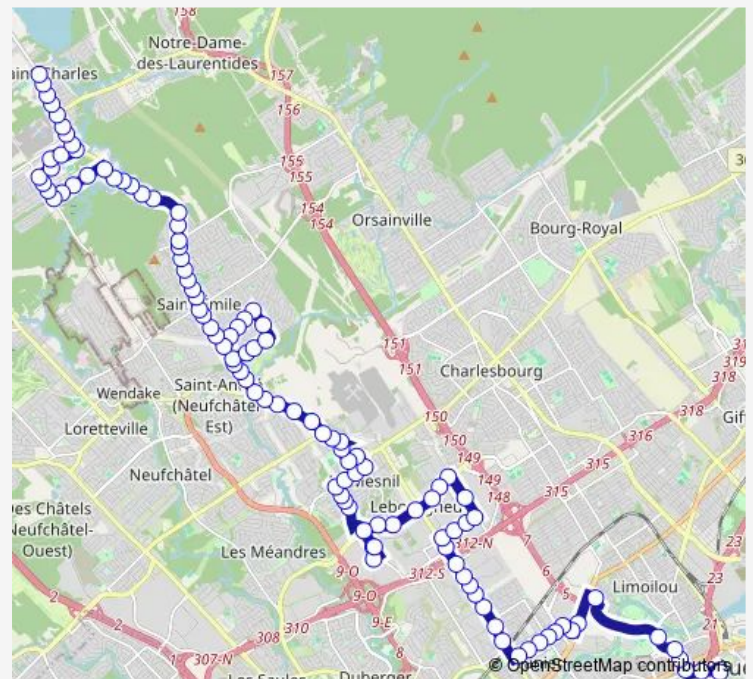

Direction

T. D'Youville — Delage

107 stops

[Open route schedule](#)

- T. D'Youville
- Ste-Genev./1191
- Univ. du Québec
- Place-J.-Cartier
- Pr.-Édouard/1125
- des Embarcations
- François-1er
- Fleur-de-Lys
- W.-Hamel
- CFP de Québec
- Soumande
- Plante
- É. Boudreau
- Giguère/2430
- Bernatchez/2432
- V.-Delamarre
- Desrochers
- Entrepreneurs
- P.-Bertrand/4768
- Fortin
- É.-Dubreuil

Route schedule

T. D'Youville — Delage

Monday	25:30 ⁺¹
Tuesday	25:30 ⁺¹
Wednesday	25:30 ⁺¹
Thursday	25:30 ⁺¹
Friday	25:30 ⁺¹
Saturday	25:30 ⁺¹
Sunday	—

Route info

Direction: T. D'Youville

Stops: 107

Trip Duration: 1 hour 1 min

des Gerbes

de la Griotte

P.-Bertrand/4773

Le Mesnil/5704

de l'Islet

du Blizzard/5555

T. Gal. Capitale

du Blizzard/5554

J.-Verret

J.-Bédard

Marika

Trente-Arpents

Therrien

Delage

982 Bus time schedules and route maps are available in an offline PDF at busmaps.com. Use the busmaps.com website to see live bus times, train schedule or subway schedule, and step-by-step directions for all public transit in Quebec