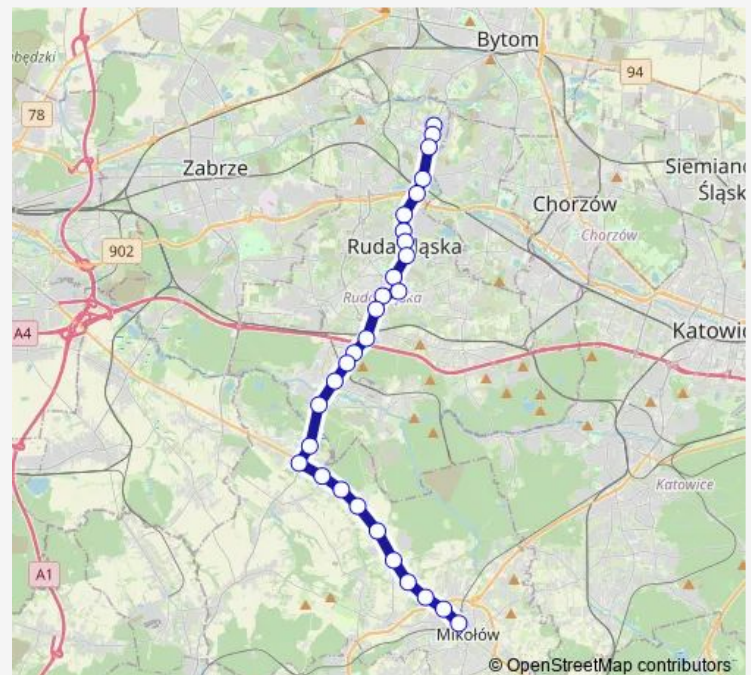

Wirek Kopalnia Pokój

Nowy Bytom Urząd Miasta

Route schedule

Mikołów Dworzec — Orzegów Waniora

Monday 07:20-22:20

Tuesday 07:20-22:20

Wednesday 07:20-22:20

Thursday 07:20-22:20

Friday 07:20-22:20

Saturday 07:20-19:20

Sunday 07:20-19:20

Route info

Direction: Mikołów Dworzec

Stops: 28

Trip Duration: 0 hour 51 min

■ 982

BusMaps

Nowy Bytom Huta Pokój

Nowy Bytom Osiedle Kaufhaus

Chebbie Rondo

Chebbie Pawła [nż]

Godula Plac Niepodległości

Godula Inkubator

Orzegów Waniora

Direction

Orzegów Waniora — Mikołów Dworzec

29 stops

[Open route schedule](#)

Orzegów Waniora

Godula Inkubator

Godula Plac Niepodległości

Chebzie Pawła [nż]