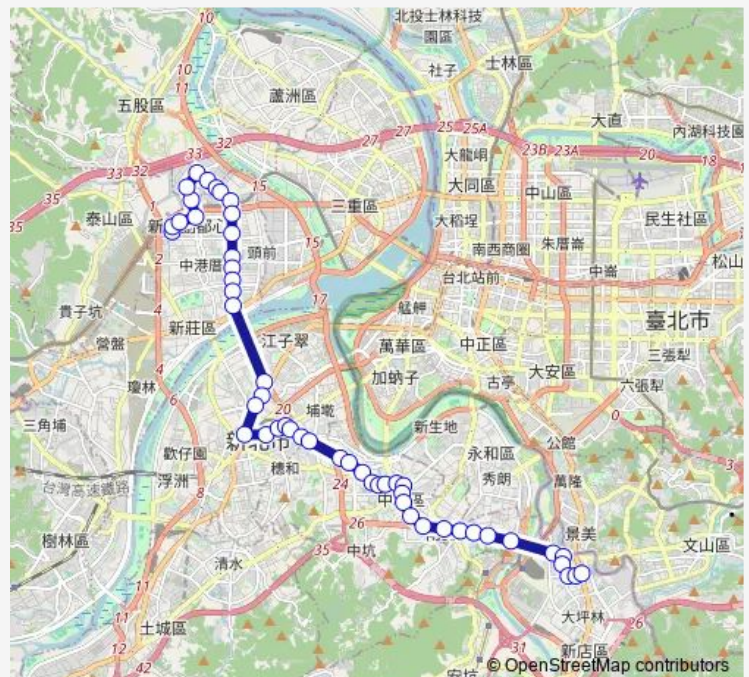

捷運新北產業園區站

思源新北大道路口

頭前國中

捷運幸福站

仁義里

思源復興路口

臺北醫院

捷運頭前庄站(思源路)

捷運新埔站

致理科技大學

中山國中

Route schedule

榮華中平路口 — 捷運大坪林站

Monday 00:00

Tuesday 00:00

Wednesday 00:00

Thursday 00:00

Friday 00:00

Saturday 00:00

Sunday 00:00

Route info

Direction: 榮華中平路口

Stops: 51

Trip Duration: 24 hour 0 min

982 — 新莊-新店

BusMaps

新北板橋公車站

新北市政府(中山路)

中山漢生路口

捷運板新站

中山路口

正隆廣場(板新路)