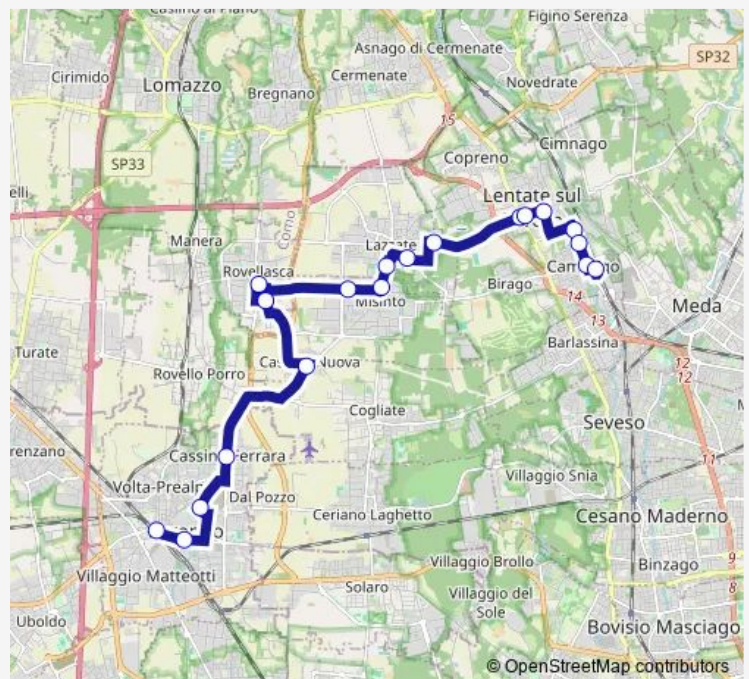

Lentate Sul Seveso, Viale Italia 51

Lentate Sul Seveso, Viale Italia 15,Farmacia

Route schedule

Saronno, Via Varese 55,Stella,Istituti — Lentate Sul Seveso, Via Xxiv Maggio,Autostazione

Monday 07:48-16:25

Tuesday 07:48-16:25

Wednesday 07:48-16:25

Thursday 07:48-16:25

Friday 07:48-16:25

Saturday 07:45-13:25

Sunday —

Route info

Direction: Saronno, Via Varese 55,Stella,Istituti

Stops: 21

Trip Duration: 0 hour 45 min

Z160 — Meda - Barlassina - Lentate S.S - Lazzate - Misinto -Saronno

Direction

Saronno, Via Varese 55,Stella,Istituti — Lentate Sul Seveso, Via Xxiv Maggio,Autostazione

20 stops

[Open route schedule](#)

Saronno, Via Varese 55,Stella,Istituti

Saronno, Via Varese 152

Saronno, Piazza Cadorna Fronte 16,Stazione Fn

Saronno, Via Marconi Fronte 14,Municipio

Saronno, Via Frua Fronte 2,Ospedale