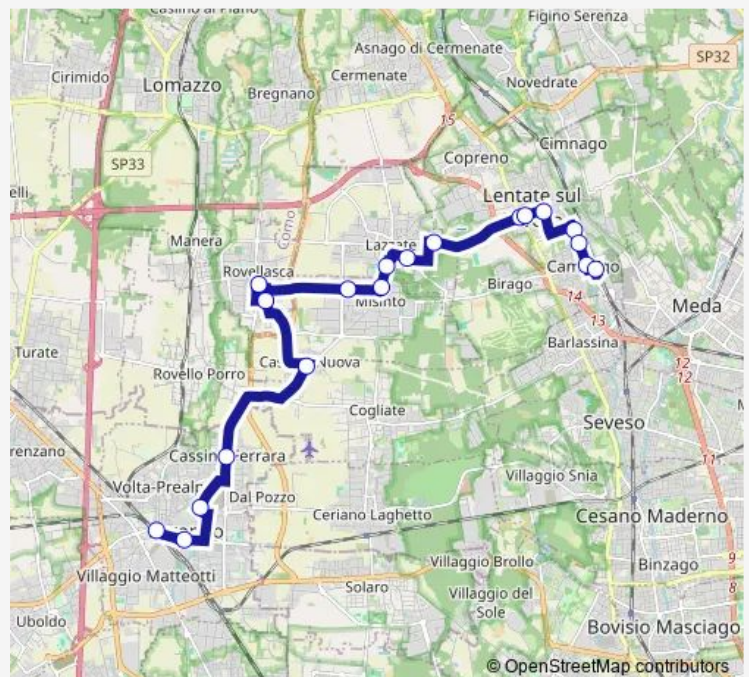

Lentate SUL Seveso - VIA Garibaldi, 65

Lentate SUL Seveso - VIA Papa Giovanni Xxiii, 8

Lentate SUL Seveso - Viale Italia - Cimitero

Lentate SUL Seveso - Viale Italia, 51

Route schedule

Saronno - Fraz. Stella - VIA Varese FR. 182 (Istituti) —
Lentate SUL Seveso - Camnago (Auto.Ne - Staz. FNM/FS)

Monday 07:55-16:25

Tuesday 07:55-16:25

Wednesday 07:55-16:25

Thursday 07:55-16:25

Friday 07:55-16:25

Saturday 07:55-13:25

Sunday —

Route info

Direction: Saronno - Fraz. Stella - VIA Varese FR. 182 (Istituti)

Stops: 21

Trip Duration: 0 hour 40 min

Z160 — Meda - Barlassina - Lentate S.S - Lazzate - Misinto - Saronno

Lentate SUL Seveso - Viale Italia, 15 (Farmacia - ITS
Legno Arredo)

Lentate SUL Seveso - Camnago (Auto.Ne - Staz. FNM/Fs)

Direction

Lentate SUL Seveso - Camnago (Auto.Ne - Staz. FNM/Fs)
— Saronno - VIA Cantore (Staz. FNM - Ist. Orsoline/Prealpi)

20 stops

[Open route schedule](#)