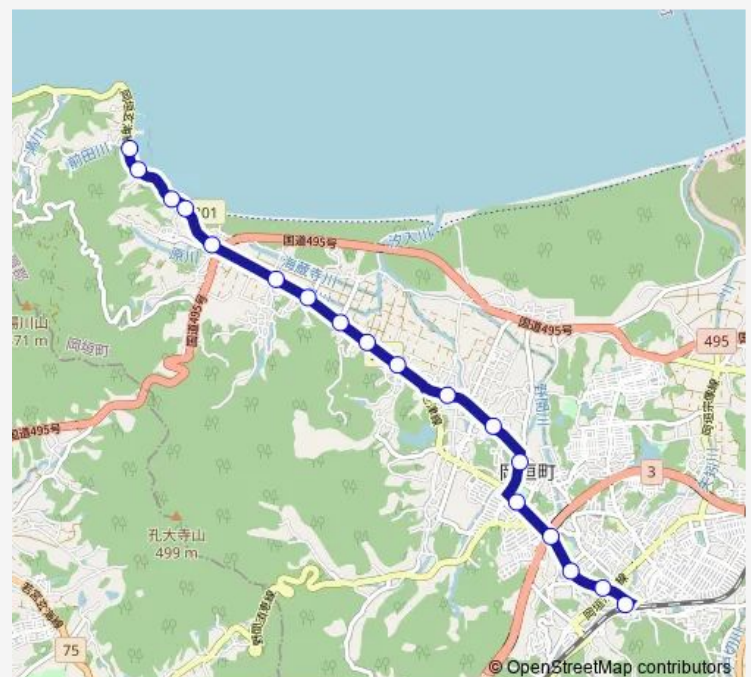

新松原

おかがき病院入口

手野

内浦

波津海水浴場前

原・憩の家前

波津橋

波津

Route schedule

海老津駅 (北口) — 波津

Monday 17:31-20:20

Tuesday 17:31-20:20

Wednesday 17:31-20:20

Thursday 17:31-20:20

Friday 17:31-20:20

Saturday 06:30-19:07

Sunday 06:30-19:07

Route info

Direction: 海老津駅 (北口)

Stops: 18

Trip Duration: 0 hour 20 min

■ 5 波津線

BusMaps

Direction