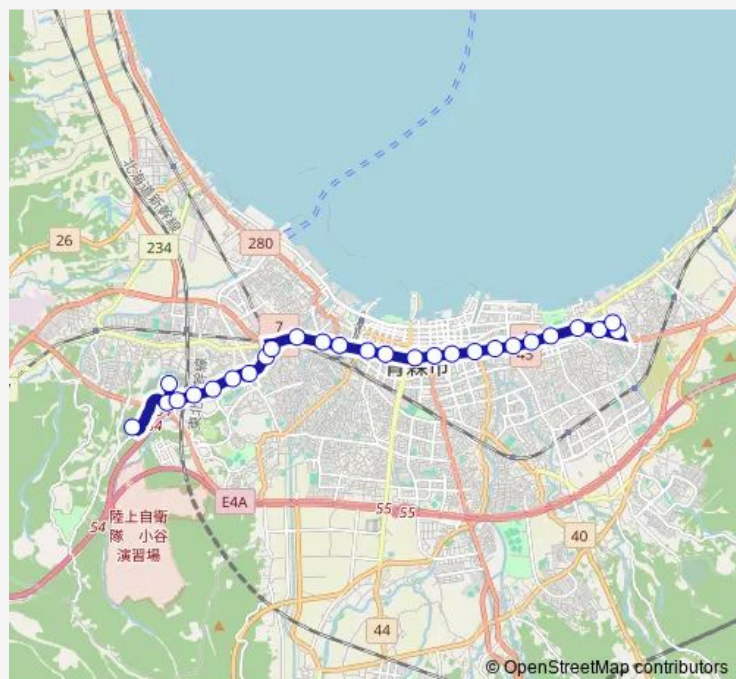

Bus C12 造道・八重田線

[Go to website](#)

Direction

つくしが丘病院前 — 県立中央病院前 (降車専用)

27 stops

[Open route schedule](#)

つくしが丘病院前

三内温泉前

三内霊園

三内霊園南口

上三内

中三内

下三内

三内

三内稲元

滝内

西滝

西上古川

上古川

古川 ◎のりば

県庁前

市役所前

N t t 青森支店前

文化会館前

堤橋

栄町一丁目

栄町二丁目

Route schedule

つくしが丘病院前 — 県立中央病院前 (降車専用)

Monday 07:50

Tuesday 07:50

Wednesday 07:50

Thursday 07:50

Friday 07:50

Saturday —

Sunday —

Route info

Direction: つくしが丘病院前

Stops: 27

Trip Duration: 0 hour 46 min

C12 造道・八重田線

BusMaps