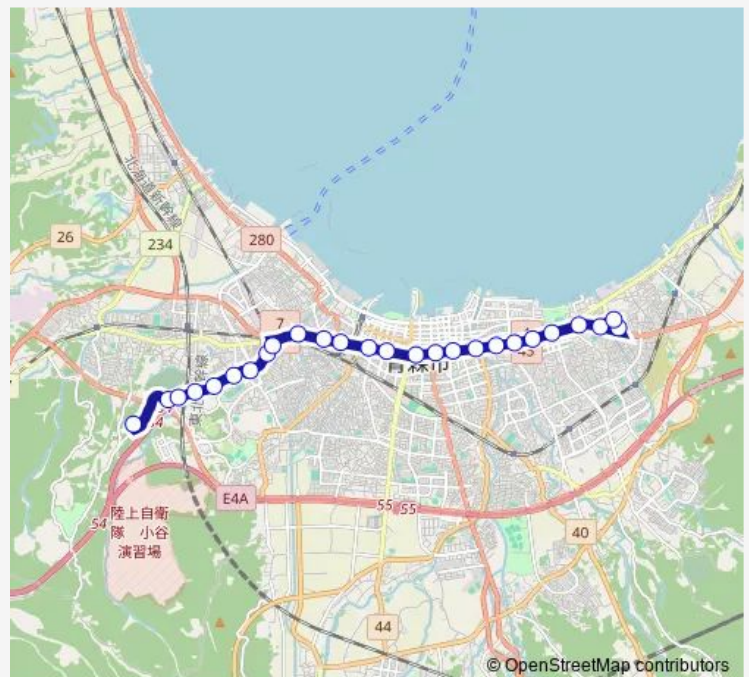

Bus C12 造道・八重田線

[Go to website](#)

Direction

つくしが丘病院前 — 県立中央病院前 (降車専用)

26 stops

[Open route schedule](#)

つくしが丘病院前

三内温泉前

三内霊園南口

上三内

中三内

下三内

三内

三内稲元

滝内

西滝

西上古川

上古川

古川 ◎のりば

県庁前

市役所前

N t t 青森支店前

文化会館前

堤橋

栄町一丁目

栄町二丁目

合浦町

Route schedule

つくしが丘病院前 — 県立中央病院前 (降車専用)

Monday 07:50

Tuesday 07:50

Wednesday 07:50

Thursday 07:50

Friday 07:50

Saturday —

Sunday —

Route info

Direction: つくしが丘病院前

Stops: 26

Trip Duration: 0 hour 53 min

C12 造道・八重田線

BusMaps