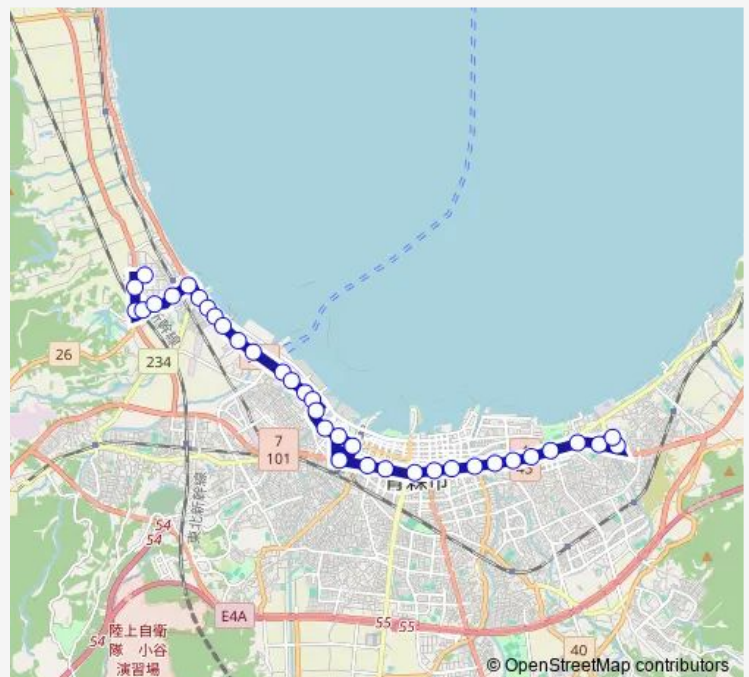

Direction

野木和団地 — 県立中央病院前 (降車専用)

36 stops

[Open route schedule](#)

野木和団地
 羽白沢田
 野木和公園入口
 油川市民センター前
 北高校前
 油川中学校前
 油川中学校通り
 油川仲町
 浄満寺前
 油川浪返
 油川下町
 油川新井田
 木材港前
 新田
 森林管理局宿舍前
 沖館
 沖館消防分署前
 沖館仲通り
 森林博物館前
 駅西口通り
 駅西口

Route schedule

野木和団地 — 県立中央病院前 (降車専用)

Monday	06:57-19:05
Tuesday	06:57-19:05
Wednesday	06:57-19:05
Thursday	06:57-19:05
Friday	06:57-19:05
Saturday	19:15
Sunday	19:15

Route info

Direction: 野木和団地

Stops: 36

Trip Duration: 0 hour 52 min