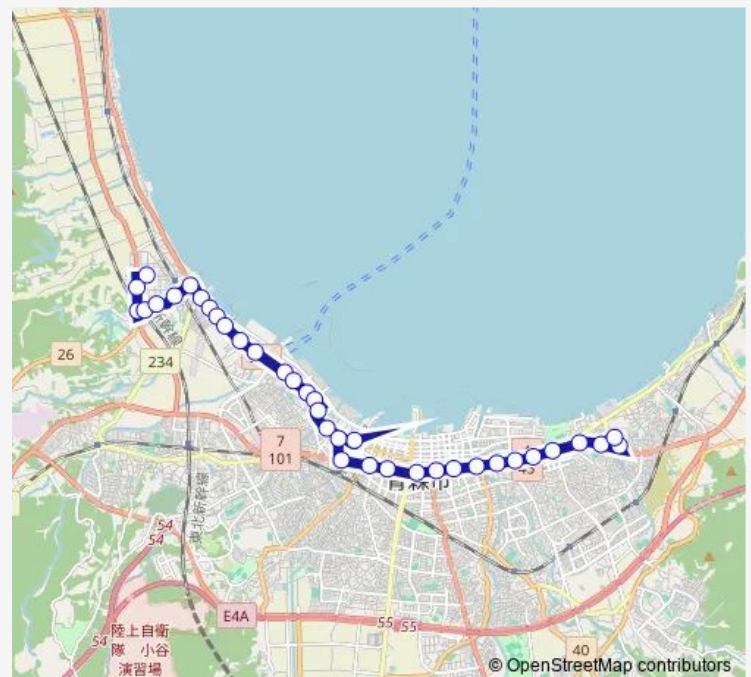

Direction

野木和団地 — 県立中央病院前 (降車専用)

36 stops

[Open route schedule](#)

- 野木和団地
- 羽白沢田
- 野木和公園入口
- 油川市民センター前
- 北高校前
- 油川中学校前
- 油川中学校通り
- 油川仲町
- 浄満寺前
- 油川浪返
- 油川下町
- 油川新井田
- 木材港前
- 新田
- 森林管理局宿舍前
- 沖館
- 沖館消防分署前
- 沖館仲通り
- 森林博物館前
- 駅西口
- 駅西口通り

Route schedule

野木和団地 — 県立中央病院前 (降車専用)

Monday	07:03-19:05
Tuesday	07:03-19:05
Wednesday	07:03-19:05
Thursday	07:03-19:05
Friday	07:03-19:05
Saturday	19:16
Sunday	19:16

Route info

Direction: 野木和団地

Stops: 36

Trip Duration: 0 hour 48 min

栄町一丁目

栄町二丁目

合浦町

合浦公園前

造道

南造道

県立中央病院通り

県立中央病院前 (降車専用)