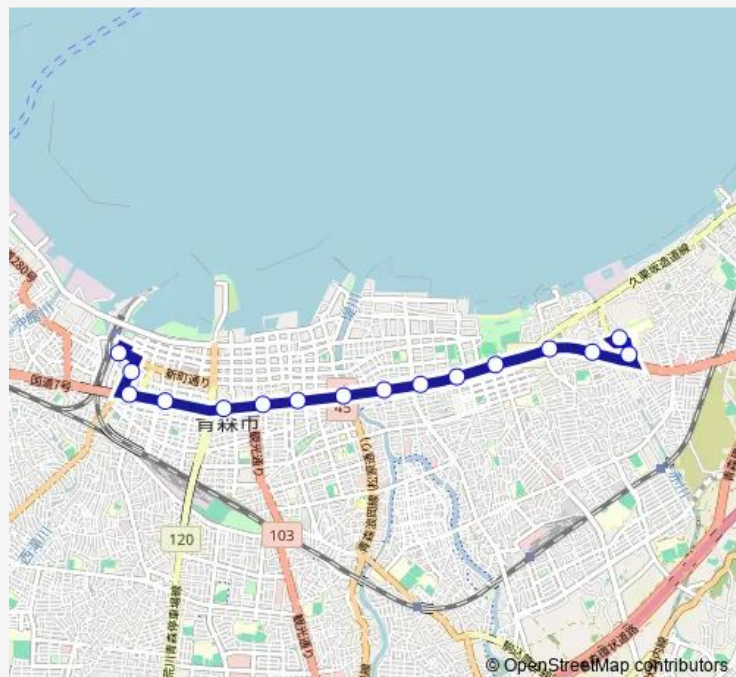

Direction

青森駅 ②のりば — 県立中央病院前 (降車専用)

16 stops

[Open route schedule](#)

青森駅 ②のりば

新町一丁目

県庁通り

新町二丁目

Wednesday 16:55

Thursday 16:55

Friday 16:55

Saturday —

Sunday —

Route info

Direction: 青森駅 ②のりば

Stops: 16

Trip Duration: 0 hour 27 min

C12 造道・八重田線

Direction

青森駅 ②のりば — 県立中央病院前 (降車専用)

16 stops

[Open route schedule](#)

青森駅 ②のりば

古川一丁目