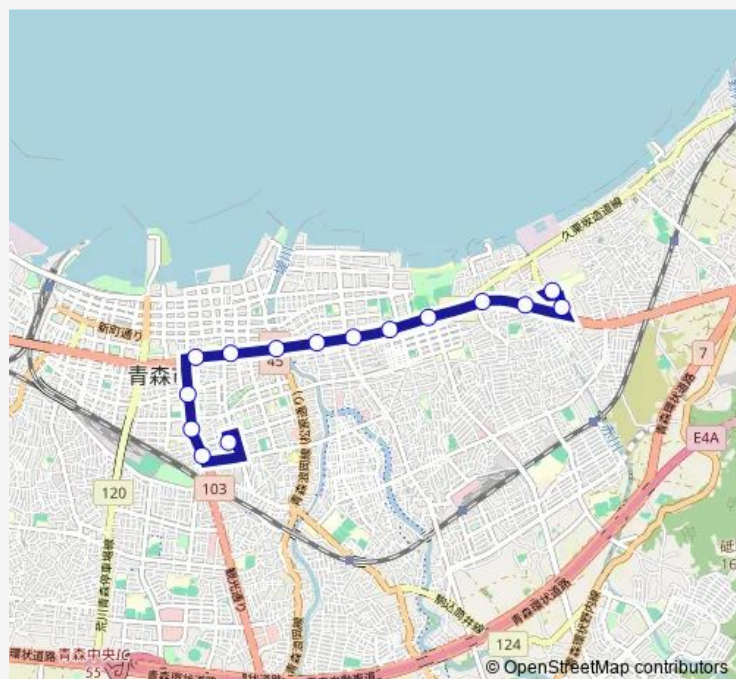

Bus C12 造道・八重田線

[Go to website](#)

Direction

市民病院前 — 県立中央病院前 (降車専用)

15 stops

[Open route schedule](#)

市民病院前

みちのく銀行本店前

働く女性の家前

橋本三丁目

N t t 青森支店前

文化会館前

堤橋

栄町一丁目

栄町二丁目

合浦町

合浦公園前

造道

南造道

県立中央病院通り

県立中央病院前 (降車専用)

Route schedule

市民病院前 — 県立中央病院前 (降車専用)

Monday 10:10

Tuesday 10:10

Wednesday 10:10

Thursday 10:10

Friday 10:10

Saturday —

Sunday —

Route info

Direction: 市民病院前

Stops: 15

Trip Duration: 0 hour 26 min

C12 造道・八重田線