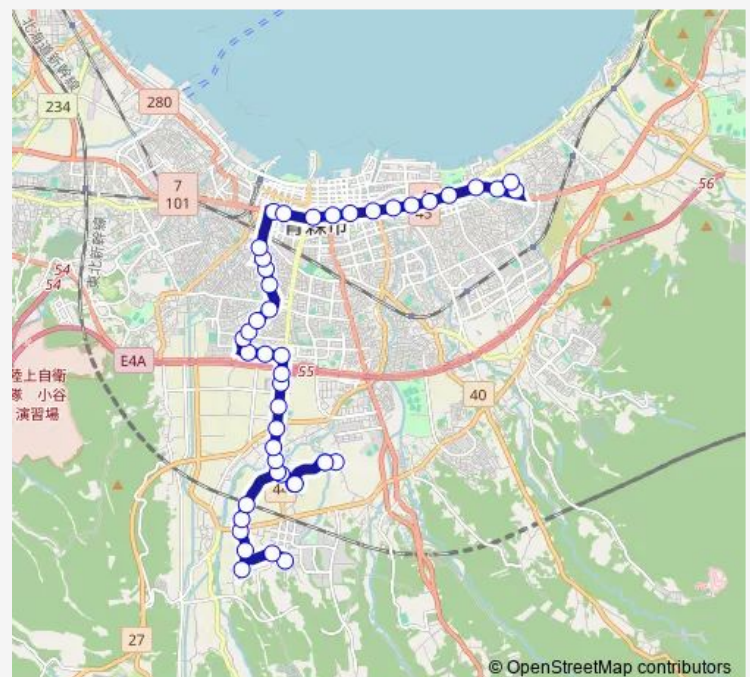

Direction

野木 — 県立中央病院前 (降車専用)

45 stops

[Open route schedule](#)

野木
野木野尻
大別内
金浜小学校前
高田通り
金浜
金浜精米所前
上野十文字
上野
牛館屯所前
牛館
牛館屯所前
上野
上野十文字
荒川中学校前
荒川十文字
荒川市民センター前
荒川柴田
青森刑務所前
社会教育センター前
前田通り

Route schedule

野木 — 県立中央病院前 (降車専用)

Monday	06:45
Tuesday	06:45
Wednesday	06:45
Thursday	06:45
Friday	06:45
Saturday	—
Sunday	—

Route info

Direction: 野木

Stops: 45

Trip Duration: 1 hour 0 min

C12 造道・八重田線

大野前田

大野

大野山下

下山下

大野市民センター前

中大野

甲田中学校通り

甲田町

常盤町

南旭町