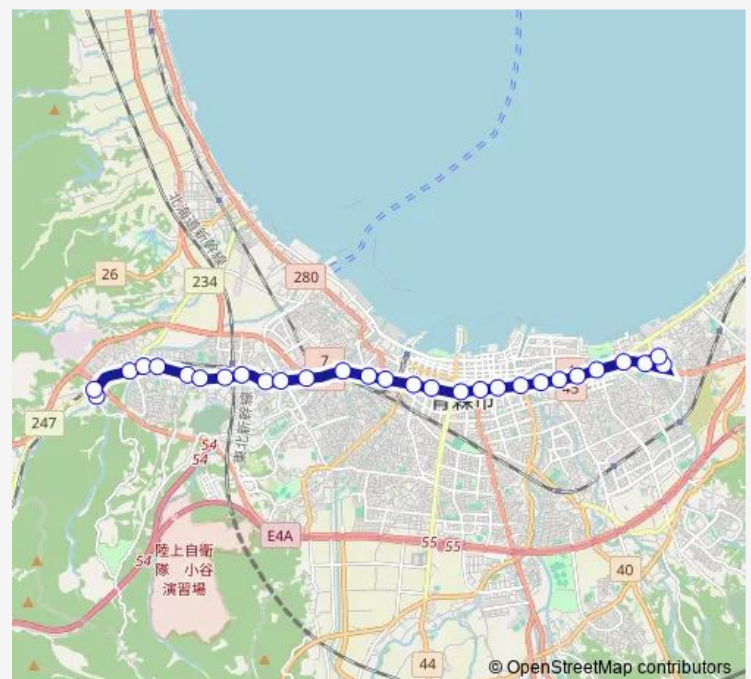

### Route schedule

西部営業所 — 県立中央病院前 (降車専用)

Monday 06:30-14:38

Tuesday 06:30-14:38

Wednesday 06:30-14:38

Thursday 06:30-14:38

Friday 06:30-14:38

Saturday 08:33-18:18

### Route info

Direction: 西部営業所

Stops: 29

Trip Duration: 0 hour 42 min

C12 造道・八重田線

栄町一丁目

栄町二丁目

合浦町