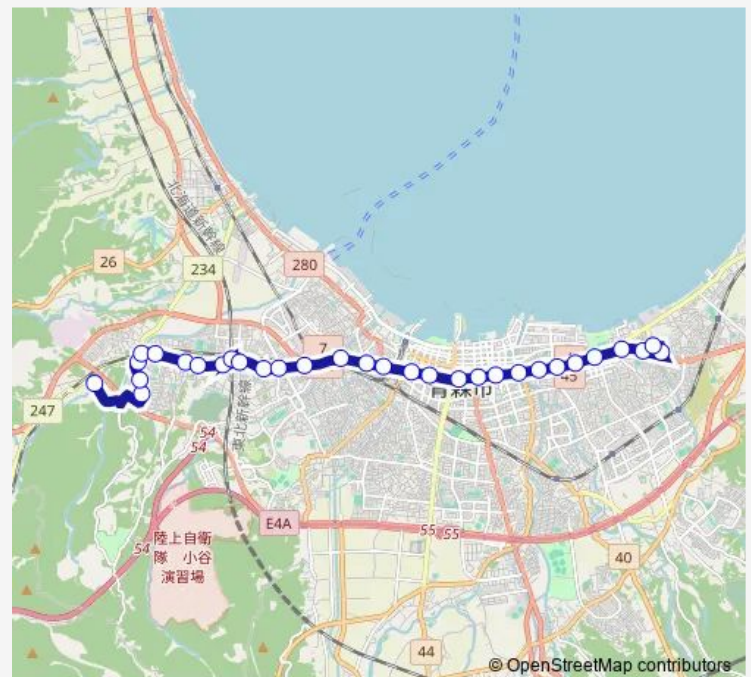

### Route schedule

西部営業所 — 県立中央病院前 (降車専用)

Monday 06:35-14:43

Tuesday 06:35-14:43

Wednesday 06:35-14:43

Thursday 06:35-14:43

Friday 06:35-14:43

Saturday 18:23

### Route info

Direction: 西部営業所

Stops: 29

Trip Duration: 0 hour 43 min

C12 造道・八重田線

栄町一丁目

栄町二丁目

合浦町