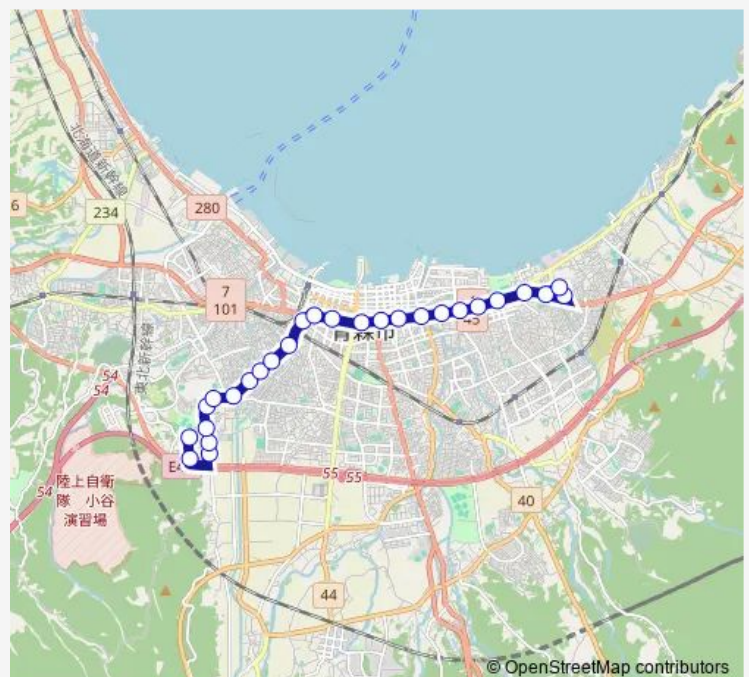

Saturday —

Sunday —

Route info

Direction: 慈恵会病院前

Stops: 27

Trip Duration: 0 hour 41 min

C12 造道・八重田線

合浦町