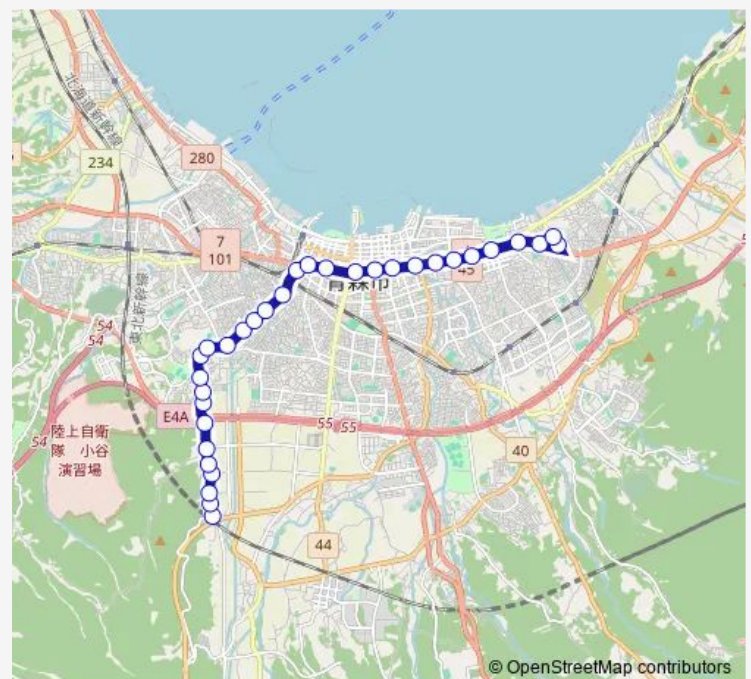

Saturday —

Sunday —

Route info

Direction: 青森変電所前

Stops: 32

Trip Duration: 0 hour 43 min

C12 造道・八重田線

N t t 青森支店前