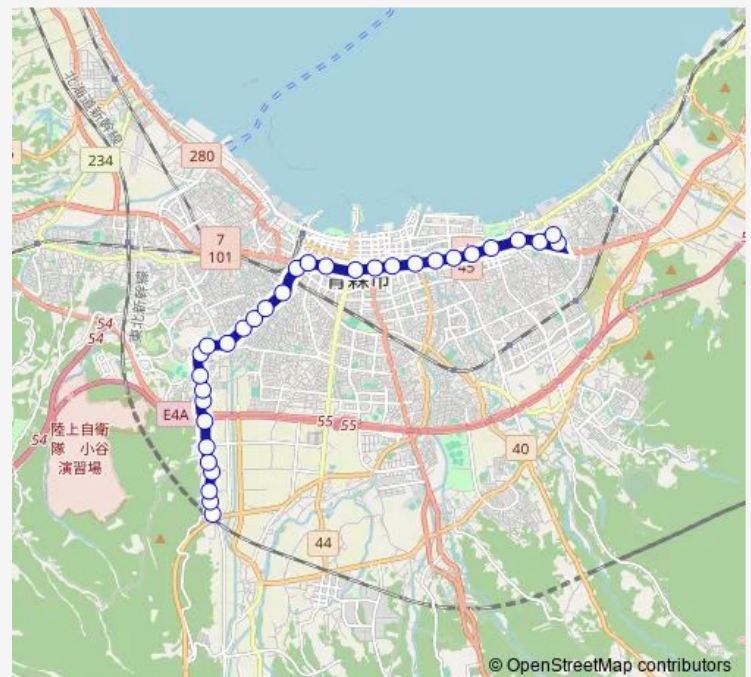

Direction

青森変電所前 — 県立中央病院前 (降車専用)

32 stops

[Open route schedule](#)

青森変電所前

細越

上細越

中細越

細越公民館前

下細越

栄山

上安田

安田近野

下安田

総合運動公園前

自衛隊前

浪館

浪館前田

富永

久須志四丁目

古川中学校前

古川小学校前

古川 ⑥のりば

県庁前

市役所前

Route schedule

青森変電所前 — 県立中央病院前 (降車専用)

Monday 08:33-18:20

Tuesday 08:33-18:20

Wednesday 08:33-18:20

Thursday 08:33-18:20

Friday 08:33-18:20

Saturday —

Sunday —

Route info

Direction: 青森変電所前

Stops: 32

Trip Duration: 0 hour 43 min

C12 造道・八重田線