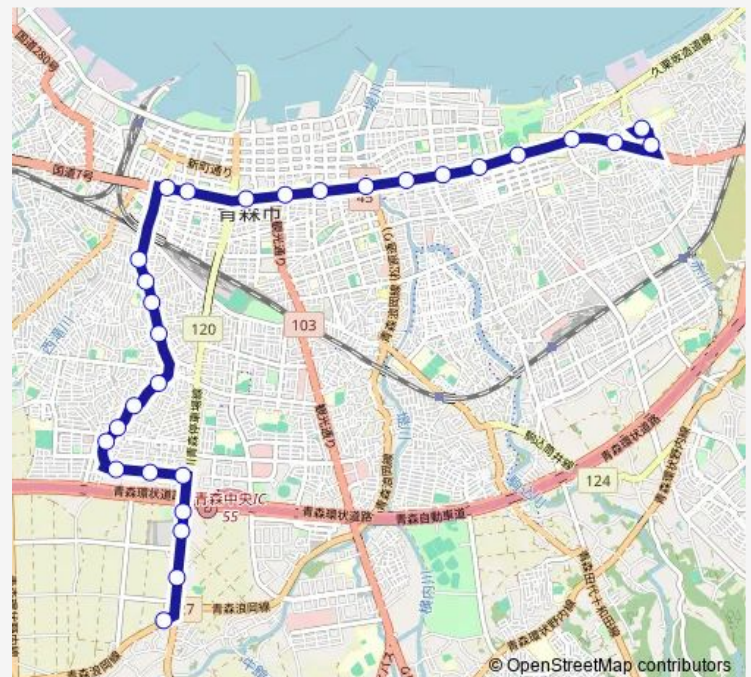

### Direction

青森朝日放送前 — 県立中央病院前 (降車専用)

29 stops

[Open route schedule](#)

- 青森朝日放送前
- 荒川柴田
- 青森刑務所前
- 社会教育センター前
- 前田通り
- 大野前田
- 大野
- 大野山下
- 下山下
- 大野市民センター前
- 中大野
- 甲田中学校通り
- 甲田町
- 常盤町
- 南旭町
- 古川 ◎のりば
- 県庁前
- 市役所前
- N t t 青森支店前
- 文化会館前
- 堤橋

### Route schedule

青森朝日放送前 — 県立中央病院前 (降車専用)

Monday	11:50
Tuesday	11:50
Wednesday	11:50
Thursday	11:50
Friday	11:50
Saturday	—
Sunday	—

### Route info

Direction: 青森朝日放送前

Stops: 29

Trip Duration: 0 hour 42 min

C12 造道・八重田線

栄町一丁目

栄町二丁目

合浦町