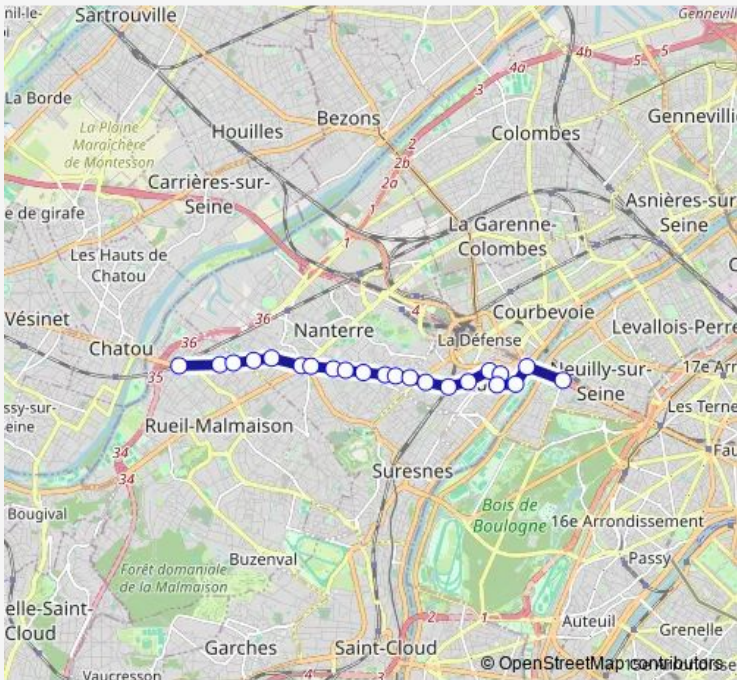

Direction
 Rueil-Malmaison Rer — Pont de Neuilly-Métro
 22 stops
[Open route schedule](#)

- Rueil-Malmaison Rer
- D'Estienne d'Orves
- Rue du Mans
- Les Goulvents
- Foch
- Place de la Boule - Lénine
- Place de la Boule - Clémenceau
- La Source
- Clémenceau - Sadi Carnot
- Félix Faure
- Les Fontenelles
- Craiova
- Les Bergères - Marché
- Palissy
- Gare de Puteaux
- Mairie
- Rousselle
- Paul Lafargue
- Arago - Jean Jaurès
- Soljenitsyne
- Pont de Neuilly - Rive Gauche

Route schedule
 Rueil-Malmaison Rer — Pont de Neuilly-Métro

Monday	06:00-22:30
Tuesday	06:00-22:30
Wednesday	06:00-22:30
Thursday	06:00-22:30
Friday	06:00-22:30
Saturday	06:00-22:30
Sunday	07:00-22:30

Route info
 Direction: Rueil-Malmaison Rer
 Stops: 22
 Trip Duration: 0 hour 28 min

Direction

Pont de Neuilly - Métro — Rueil-Malmaison Rer

24 stops

[Open route schedule](#)

Pont de Neuilly - Métro

Pont de Neuilly - Rive Gauche

RD7 - Pont de Neuilly

Bellini