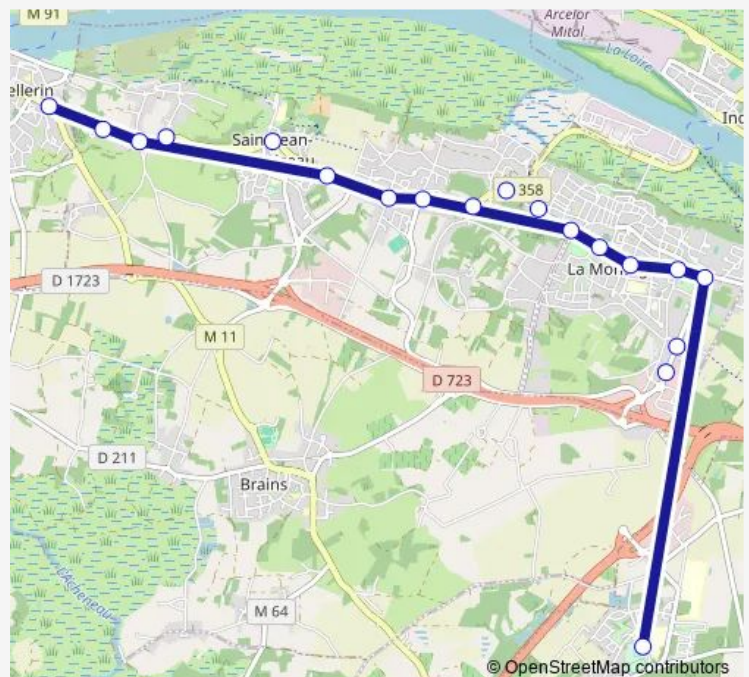

Bus 158 St Jean de Boisseau - Lycée de Bouaye

[Go to website](#)

Direction

Lycée d'Orbigny — Clos Roux

19 stops

[Open route schedule](#)

Lycée d'Orbigny

Libération

Saturday —

Sunday —

Route info

Direction: Lycée d'Orbigny

Stops: 19

Trip Duration: 0 hour 21 min

158 — St Jean de Boisseau - Lycée de Bouaye

Direction

Clos Roux — Lycée d'Orbigny

19 stops

[Open route schedule](#)

Clos Roux

Tertre

Moulin Rothard

Télindière

St-Jean-de-Boiseau

Monday 07:17

Tuesday 07:17

Wednesday 07:17

Thursday 07:17

Friday 07:17

Saturday —

Sunday —

Route info