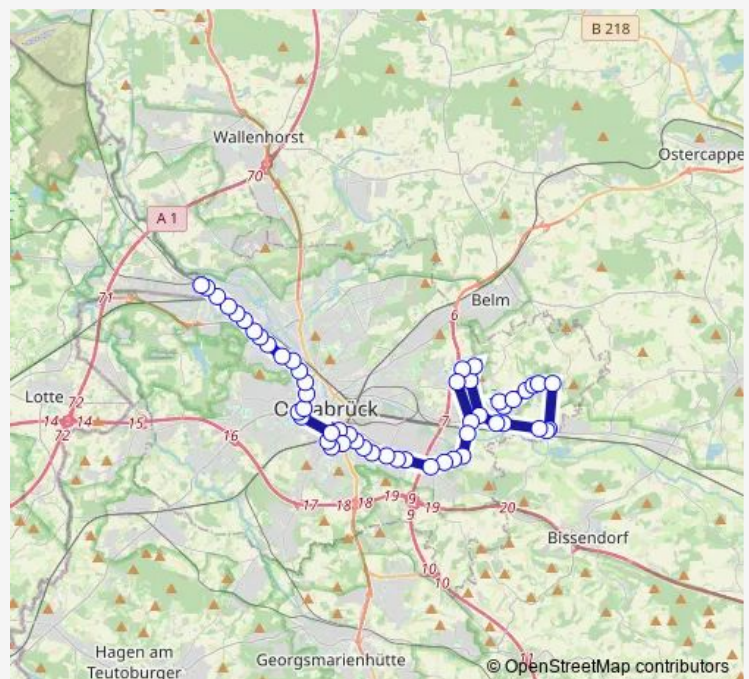

Direction

Büren, Westfalenplatz — Osnabrück Waldschule Lüstringen

36 stops

[Open route schedule](#)

- Büren, Westfalenplatz
- Osnabrück Eversburg
- Osnabrück Schule Eversburg
- Osnabrück Bahnhof Eversburg
- Osnabrück Stärkefabrik
- Osnabrück Westwerk
- Osnabrück Eversburger Platz
- Osnabrück Markuskirche
- Osnabrück Artilleriestraße
- Osnabrück Campus Westerberg
- Osnabrück Umweltstiftung
- Osnabrück Berufsschulzentrum
- Osnabrück Reißmüllerplatz
- Osnabrück Heger Tor
- Osnabrück Nikolaizentrum
- Osnabrück Kamp-Promenade
- Osnabrück Neumarkt
- Osnabrück Neumarkt
- Osnabrück Finanzamt
- Osnabrück Rosenplatz
- Osnabrück Landessozialamt

Route schedule

Büren, Westfalenplatz — Osnabrück Waldschule Lüstringen

Monday	06:55
Tuesday	06:55
Wednesday	06:55
Thursday	06:55
Friday	06:55
Saturday	—
Sunday	—

Route info

Direction: Büren, Westfalenplatz

Stops: 36

Trip Duration: 0 hour 51 min

Osnabrück Wartenbergstraße

Osnabrück Großer Fledderweg

Osnabrück Narupstraße

Osnabrück Hauptzollamt

Osnabrück Langenkamp

Osnabrück Kreisel Voxtrup

Osnabrück Spitze (Voxtrup)

Osnabrück Habichtsweg

Osnabrück Molenseten

Osnabrück Düstrup

Osnabrück Bahnhof Lüstringen

Osnabrück Sandforter Straße

Osnabrück Gretescher Turm

Osnabrück Sandbrink