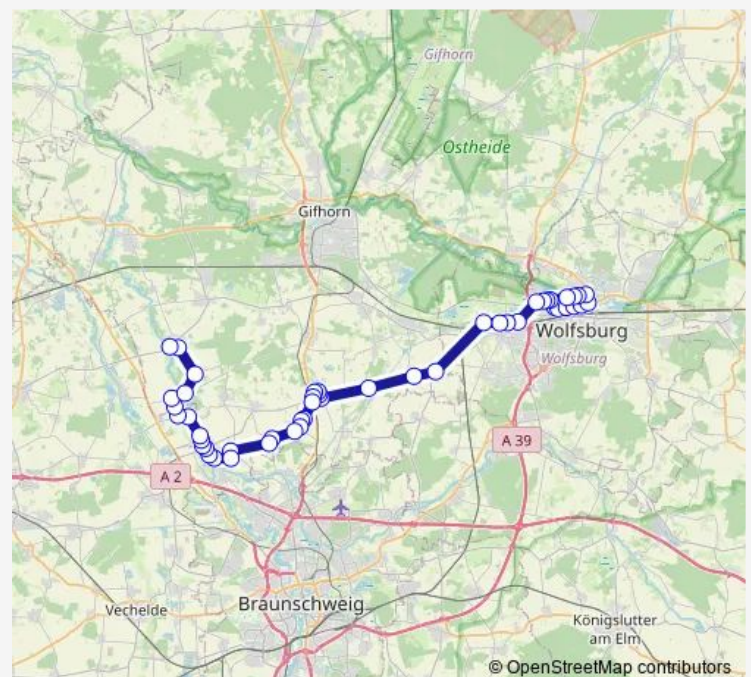

Wettmershagen, Hauptstraße

Allenbüttel, L321

Wedelheine, Ort

Route schedule

Wolfsburg, VW CKD Halle 103 — Hillerse (GF), Rathaus

Monday 15:52

Tuesday 15:52

Wednesday 15:52

Thursday 15:52

Friday 15:52

Saturday —

Sunday —

Route info

Direction: Wolfsburg, VW CKD Halle 103

Stops: 43

Trip Duration: 1 hour 18 min

158

BusMaps

Meine, Post

Meine, Schulstraße

Meine, Am Zellberg

Meine, Zuckerallee

Meine, Bahnhof

Meine, Am Sande

Vordorf, Schule

Vordorf, Kirche

Vordorf, Sportplatz

Vordorf, Eickhorster Str.

Eickhorst, Ortsmitte

Eickhorst, Abzweig Thune

Rethen, Heinrichstraße

Adenbüttel, Hestern