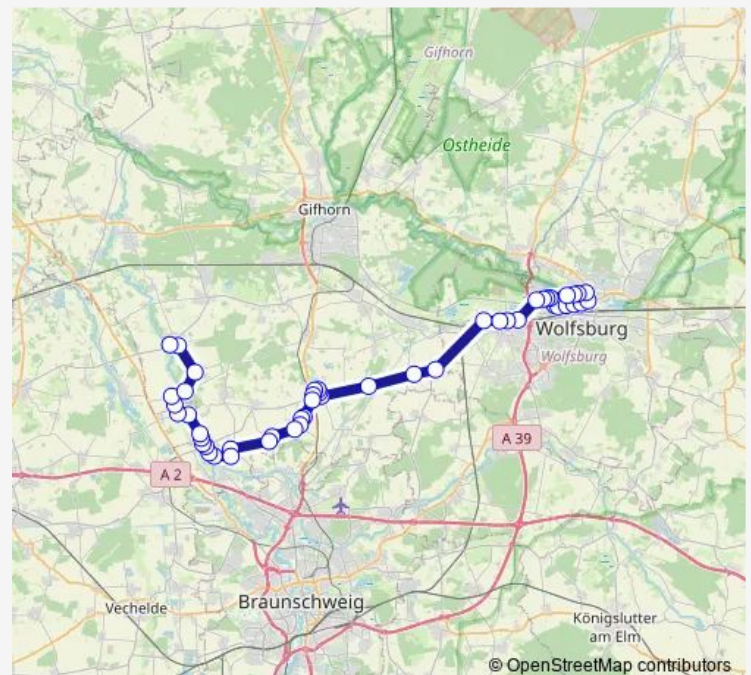

Wettmershagen, Hauptstraße

Allenbüttel, L321

Wedelheine, Ort

Route schedule

Wolfsburg, VW CKD Halle 103 — Hillerse (GF), Rathaus

Monday 15:52

Tuesday 15:52

Wednesday 15:52

Thursday 15:52

Friday 15:52

Saturday —

Sunday —

Route info

Direction: Wolfsburg, VW CKD Halle 103

Stops: 43

Trip Duration: 1 hour 18 min

158

BusMaps

Meine, Post

Meine, Schulstraße

Meine, Am Zellberg

Meine, Zuckerallee

Meine, Bahnhof

Meine, Am Sande

Vordorf, Schule

Vordorf, Kirche

Vordorf, Sportplatz

Vordorf, Eickhorster Str.

Eickhorst, Ortsmitte

Eickhorst, Abzweig Thune

Rethen, Heinrichstraße

Adenbüttel, Hestern