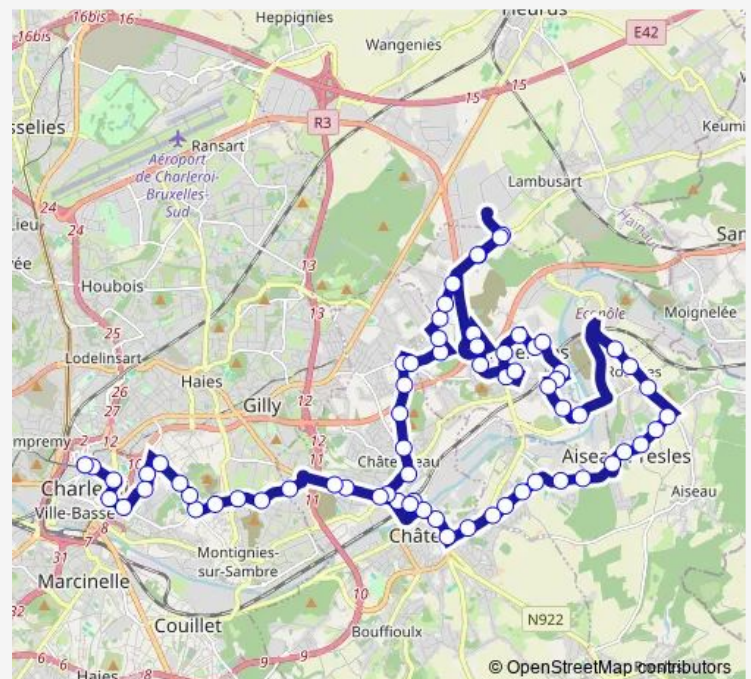

Aiseau Menonry

Aiseau Habitation n° 8

Aiseau Chapelle St-Roch

Aiseau Notre-Dame de la Salette

Aiseau Place de l'Eglise

Aiseau Rue du Centre

Aiseau Calvaire

Aiseau Le Gibet

Pont-DE-Loup Bois de Brou

### Route schedule

Farciennes Monument — Chatelineau Sncb

Monday 07:25

Tuesday 07:25

Wednesday 07:25

Thursday 07:25

Friday 07:25

Saturday —

### Route info

Direction: Farciennes Monument

Stops: 33

Trip Duration: 0 hour 38 min

158 — Châtelet - Farciennes - Roselies - Charl (Palais)

Pont-DE-Loup Joncquière

Pont-DE-Loup Cité Ry du Moulin

Pont-DE-Loup Sainte-Face