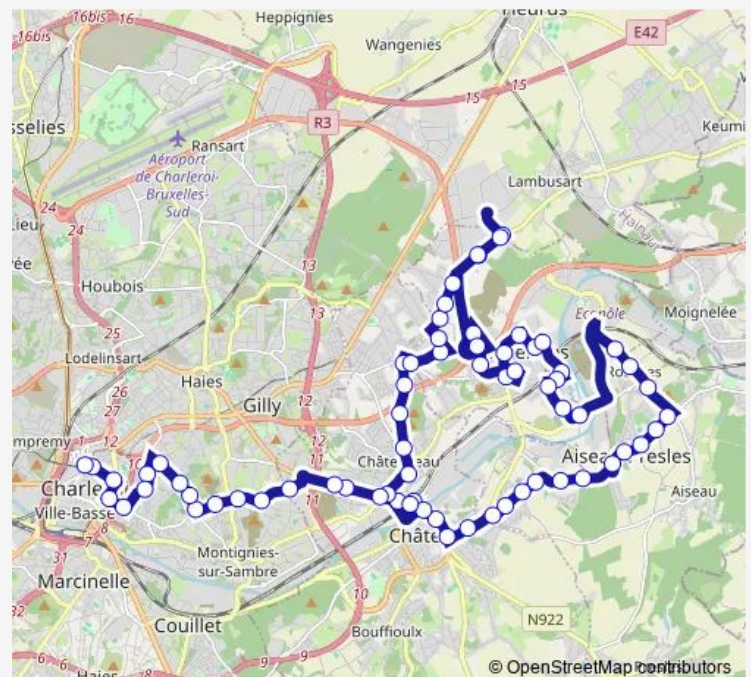

Aiseau Calvaire

Aiseau Le Gibet

Pont-DE-Loup Bois de Brou

Route schedule

Farciennes Monument — Chatelineau Sncb

Monday 07:25

Tuesday 07:25

Wednesday 07:25

Thursday 07:25

Friday 07:25

Saturday —

Sunday —

Route info

Direction: Farciennes Monument

Stops: 33

Trip Duration: 0 hour 38 min

158 — Châtelet - Farciennes - Roselies - Charl (Palais)

Pont-DE-Loup Joncquière

Pont-DE-Loup Cité Ry du Moulin

Pont-DE-Loup Sainte-Face

Pont-DE-Loup Rond Point

Pont-DE-Loup 4 Bras

Pont-DE-Loup Cité

Pont-DE-Loup Rue de la Limite

Chatelet Athénée

Chatelet Rue des Gaux

Chatelet Rue du Collège

Chatelet Passerelle

Chatelineau Sncb

Direction

Farciennes Rue du Campinaire — Chatelineau Sncb

19 stops