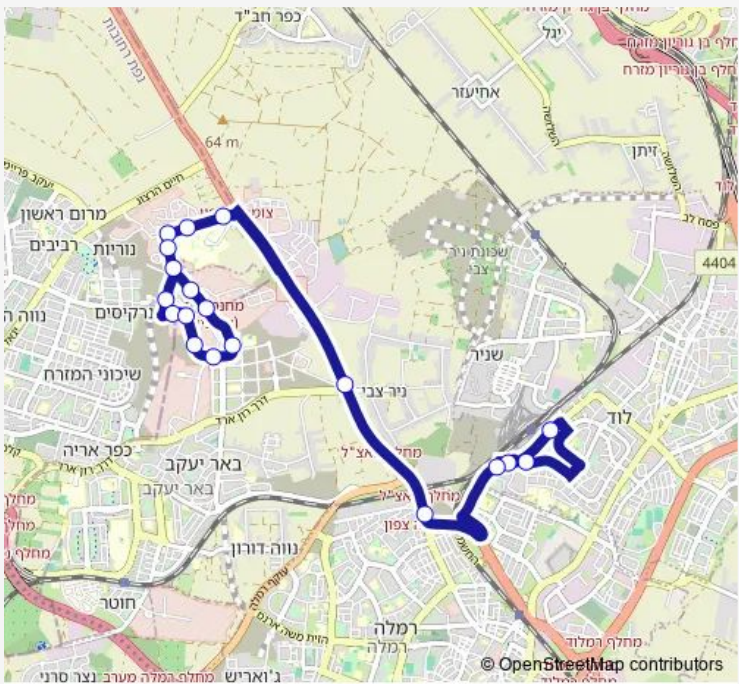

**מסוף הרכבת הישן/איסוף-לוד->מחנה צריפין/מועדון ראשון לציון-10**

[Go to website](#)

**Direction**  
 מסוף הרכבת הישן/איסוף — מחנה צריפין/מועדון  
 19 stops  
[Open route schedule](#)

- מסוף הרכבת הישן/איסוף
- הצנחנים/יוספטל
- תחנת רכבת לוד/יוספטל
- תחנת הרכבת הישנה/יוספטל
- שדרות הרצל/אנגל
- צומת ניר צבי
- קניון אסף/44
- שער יפו
- שער יפו
- גדוד אמירים
- מחנה צריפין
- צריפין/בסיס אספקה
- בסיס 108א
- בסיס 108ב
- מחנה מצל"ח 6820
- שער ירושלים/בהד 20
- בסיס מזון
- צריפין/בסיס מזון
- מחנה צריפין/מועדון

**Route schedule**  
 מסוף הרכבת הישן/איסוף — מחנה צריפין/מועדון

Monday	06:40
Tuesday	06:40
Wednesday	06:40
Thursday	06:40
Friday	—
Saturday	—
Sunday	06:40-09:50

**Route info**  
 Direction: מסוף הרכבת הישן/איסוף  
 Stops: 19  
 Trip Duration: 0 hour 27 min

158 — מסוף הרכבת הישן/איסוף-לוד->מחנה צריפין/מועדון ראשון לציון-10 **BusMaps**

## Route schedule

קניון אסף/44 — מסוף הרכבת הישן/הורדה

Monday	16:10-17:00
Tuesday	16:10-17:00
Wednesday	16:10-17:00
Thursday	16:10-17:00
Friday	—
Saturday	—
Sunday	16:10-17:00