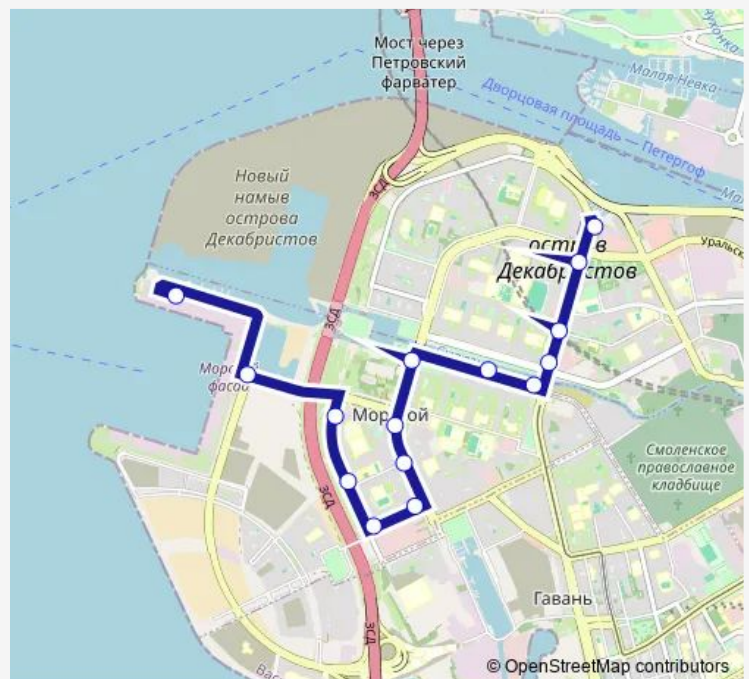

Боцманская ул.

Гостиница Прибалтийская

пл. Беллинсгаузена

пл. Балтфлота

Морская наб., 19

Пассажирский Порт Санкт-Петербург Морской Фасад

Морской вокзал # 4

Route schedule

а.с. Наличная ул. - Посадки/Высадки Нет — Морской вокзал # 4

Monday	06:30-23:39
Tuesday	06:30-23:39
Wednesday	06:30-23:39
Thursday	06:30-23:39
Friday	06:30-23:39
Saturday	06:30-23:39
Sunday	06:30-23:39

Route info

Direction: а.с. Наличная ул. - Посадки/Высадки Нет

Stops: 15

Trip Duration: 0 hour 23 min

■ 158 — Автобусная Станция Наличная - Пассажирский Порт Санкт-Петербург Морской Фасад

Direction

Морской вокзал # 4 — а.с. Наличная ул. -
Посадки/Высадки Нет

Tuesday 06:52-24:00

Wednesday 06:52-24:00

Thursday 06:52-24:00

Friday 06:52-24:00

Saturday 06:52-24:00

Sunday 06:52-24:00

Route info

Direction: Морской вокзал # 4