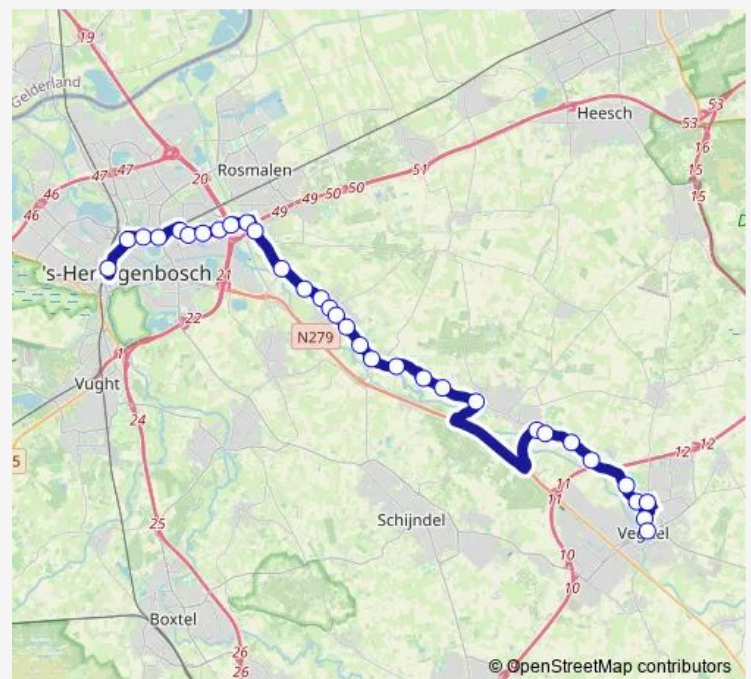

Berlicum, Milrooijseweg

Middelrode, Brugstraat

Middelrode, Haffertsestraat

Heeswijk Dinther, Kasteel Heeswijk

Route schedule

's-Hertogenbosch, Centraal Station (D) — Veghel, Busstation

Monday 06:19-23:30

Tuesday 06:19-23:30

Wednesday 06:19-23:30

Thursday 06:19-23:30

Friday 06:19-23:30

Saturday 08:03-23:31

Sunday 09:34-23:30

Route info

Direction: 's-Hertogenbosch, Centraal Station (D)

Stops: 35

Trip Duration: 0 hour 52 min

158 — Veghel - 's-Hertogenbosch

Heeswijk Dinther, Gouverneursweg

Heeswijk Dinther, Mgr. v. Oorschotstraat

Heeswijk Dinther, Plein 1969

Heeswijk Dinther, Edm. v. Dintherstraat

Heeswijk Dinther, Den Dolvert

Direction: Veghel, Busstation

Stops: 34

Trip Duration: 0 hour 49 min

Rosmalen, Coudewater

Rosmalen, Graafsebaan

Rosmalen, Industriestraat

's-Hertogenbosch, Tweeberg

's-Hertogenbosch, Hintham