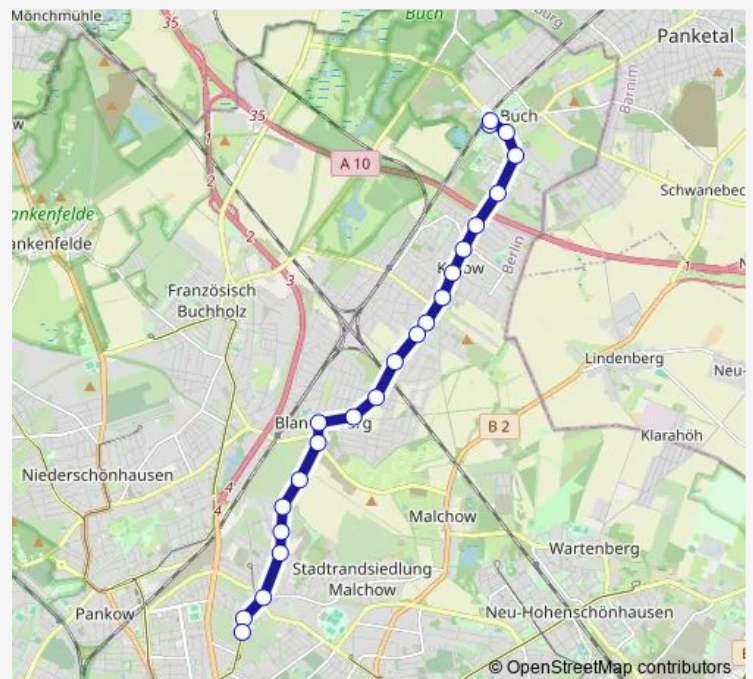

Beuthener Str.

Blankenburger Chaussee/Straße 45

Treseburger Str.

Karower Damm/Georgenstr.

Alt-Blankenburg

Heinersdorfer Str.

Papstfinkweg

Fafnerstr.

Thursday —

Friday —

Saturday 09:12-19:52

Sunday —

Route info

Direction: S Buch

Stops: 23

Trip Duration: 0 hour 26 min

158

Am Wasserturm

Am Wasserturm

Direction

S Buch — Prenzlauer Allee/Ostseestr.

31 stops

[Open route schedule](#)

S Buch

S Buch

Alt-Buch/Wiltbergstr.

Theodor-Brugsch-Str.

Karower Chaussee

Nerthusweg

Bucher Chaussee/Achillesstr.

Alt-Karow/Straße 74

Alt-Karow