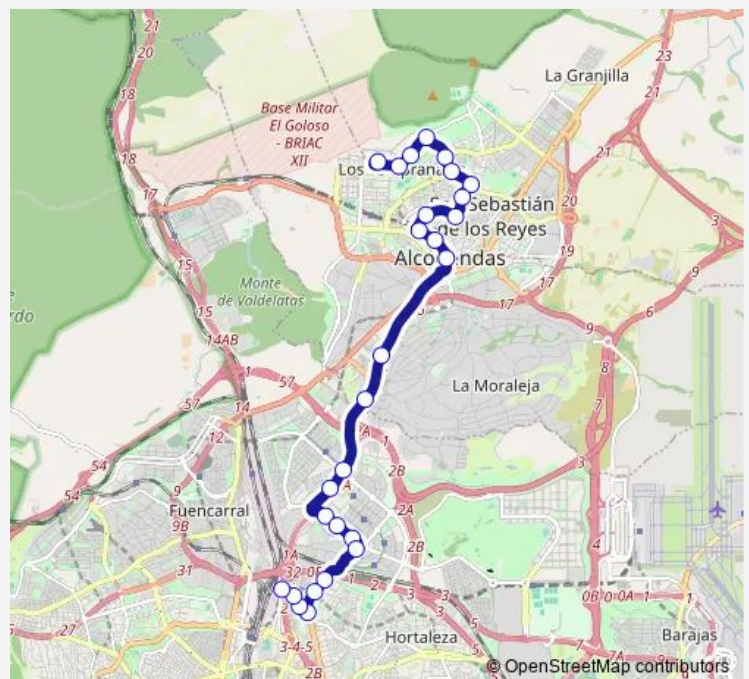

Av.Sierra-Cervantes

Av.Sierra-Est.Alcobendas S.Seb.Reyes

Av.España-Ayuntamiento

Marqués Valdavia-Av.España

Marqués Valdavia-Islas Bikini

Libertad-Julián Baena Castro

Ctra.A1-Cuesta Blanca

Ctra.A1-EL Encinar DE LOS Reyes

Av.Burgos-Dominicos

Av.Burgos-Centro Financiero

Fco. PI Y Margall-Maria DE Portugal

Fco. PI Y Margall-Isabel Valois

Fco.PI Y Margall-Vicente Blasco Ibañez

**Route schedule**

Picos DE Europa-Sierra DE Albarracín — Av.San Luis-Av.Burgos

Monday	04:25-19:15
Tuesday	04:25-19:15
Wednesday	04:25-19:15
Thursday	04:25-19:15
Friday	04:25-19:15
Saturday	05:15-19:15
Sunday	05:15-19:15

**Route info**

Direction: Picos DE Europa-Sierra DE Albarracín

Stops: 27

Trip Duration: 0 hour 40 min

158 — Madrid (Pinar de Chamartín) - SAN Sebastián DE LOS Reyes (Tempranales) **BusMaps**

Ingeniero Herrera-Moreno Torres

Arturo Soria-Av.Manuel Azaña

Arturo Soria Nº 329