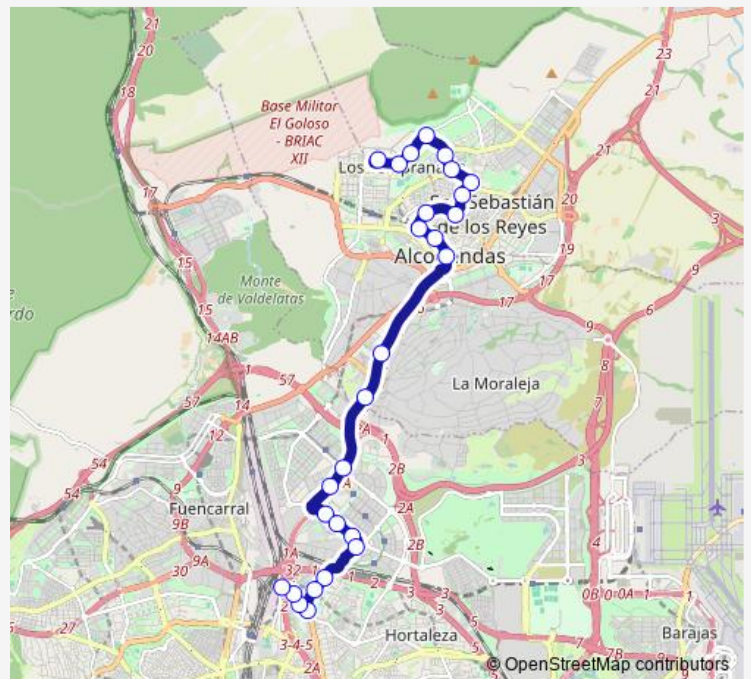

Monday 07:25-22:15

Tuesday 07:25-22:15

Wednesday 07:25-22:15

Thursday 07:25-22:15

Friday 07:25-22:15

Saturday 08:15-22:15

Sunday 08:15-22:15

Route info

Direction: Picos DE Europa-Sierra DE Albarracín

Stops: 27

Trip Duration: 0 hour 40 min

158 — Madrid (Pinar de Chamartín) - SAN Sebastián DE LOS Reyes (Tempranales) **BusMaps**

Ingeniero Herrera-Moreno Torres

32 stops

[Open route schedule](#)

Av.San Luis-Av.Burgos

Av.San Luis-Condado DE Treviño

Av.San Luis-Serrano Galvache

Arturo Soria-Av.San Luis

Arturo Soria-Dalia

Arturo Soria-Av.Manuel Azaña

Thursday 08:10-23:10

Friday 08:10-23:10

Saturday 09:10-23:10

Sunday 09:10-23:10

Route info

Direction: Av.San Luis-Av.Burgos

Stops: 32

Trip Duration: 0 hour 50 min