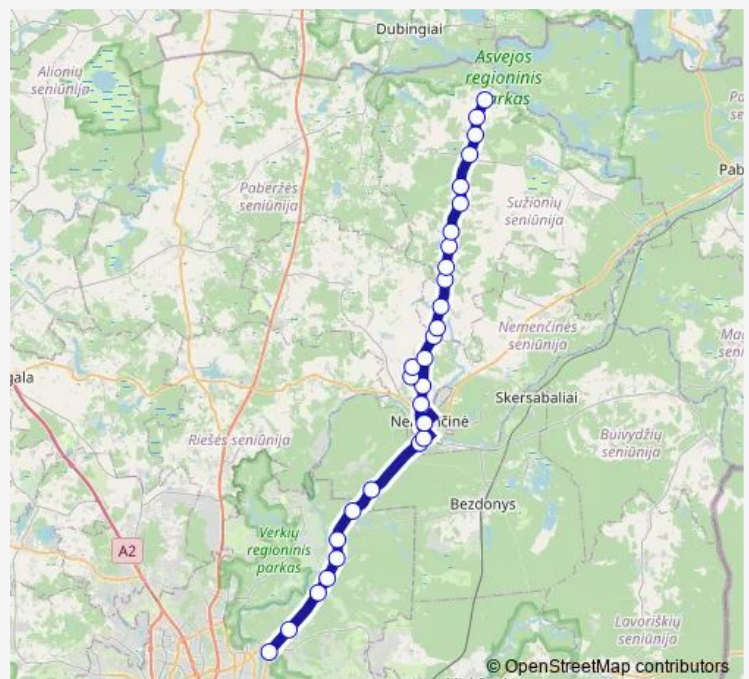

Vėriškės

Pakryžė

Aleksandriškės

Raistelis

Route schedule

Antakalnio transporto mazgas — Našiūnai

Monday	06:42-18:20
Tuesday	06:42-18:20
Wednesday	06:42-18:20
Thursday	06:42-18:20
Friday	06:42-18:20
Saturday	07:00-17:40
Sunday	07:00-18:20

Route info

Direction: Antakalnio transporto mazgas

Stops: 29

Trip Duration: 1 hour 12 min

■ 158 — Vilnius (Antakalnio tr.m.) - Našiūnai per Vėriškės, Aleksandriškės Sužionis **BusMaps**

Stakinės

Minkeliai

Ponasai

Pauliukonys

Sužonys

Kirnė

Kaidonėliai

Našiūnai

Direction

Našiūnai — Antakalnio transporto mazgas

29 stops