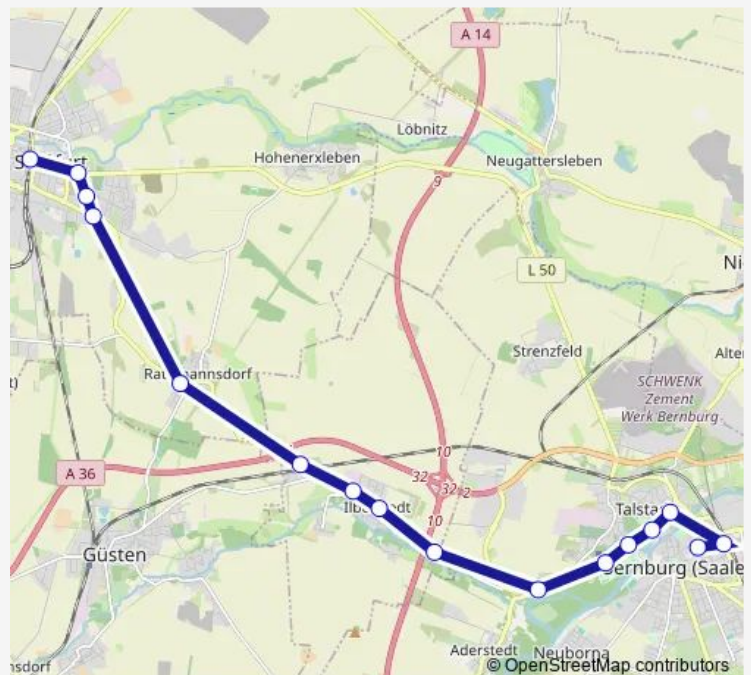

Bernburg (Saale), Sportforum

Bernburg (Saale), Tiergarten

Bernburg (Saale), Kaiplatz

Bernburg (Saale), Nienburger Str.

Bernburg (Saale), Hauptbahnhof (Bus)

Bernburg (Saale), Busbahnhof

Route schedule

Staßfurt, Bahnhof (Bus) — Bernburg (Saale), Busbahnhof

Monday 07:56-17:56

Tuesday 07:56-17:56

Wednesday 07:56-17:56

Thursday 07:56-17:56

Friday 07:56-17:56

Saturday —

Sunday —

Route info

Direction: Staßfurt, Bahnhof (Bus)

Stops: 16

Trip Duration: 0 hour 32 min

158

Direction

Bernburg (Saale), Busbahnhof — Staßfurt, Bahnhof (Bus)

17 stops

[Open route schedule](#)

Ilberstedt, Hotel Wippertal

Ilberstedt, Stern

Ilberstedt, Tankstelle

Ilberstedt, Bahnhof (Bus)

Rathmannsdorf (b. Staßfurt), Liethestr.

Staßfurt, Abzweig Achslagerwerk

Staßfurt, Salzwerkstr.

Staßfurt, Charlottenstr.