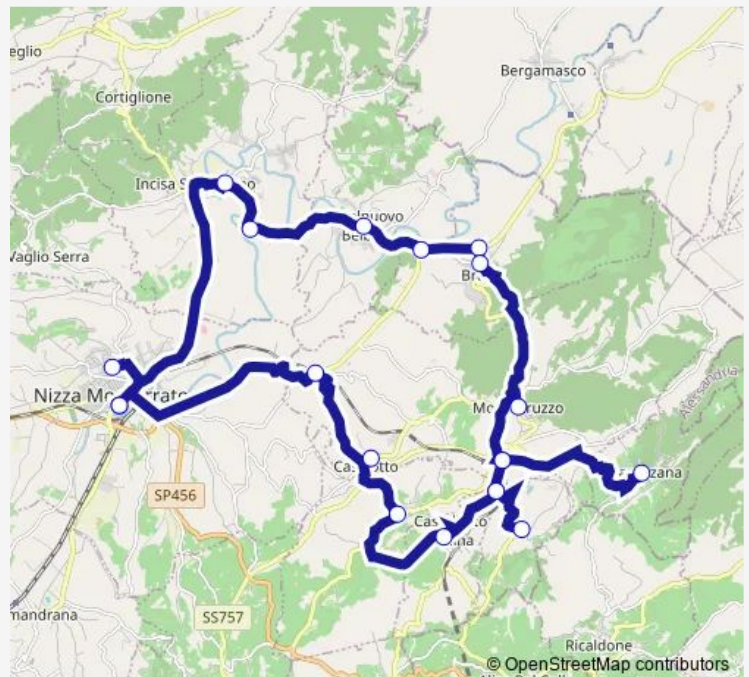

BRUNO - STAZIONE FERROVIARIA

BRUNO - PAESE

MOMBARUZZO

BIVIO MARANZANA

MARANZANA

BIVIO MARANZANA

BIVIO QUARANTI - INCROCIO SP 4 - SP 45A

QUARANTI PAESE

BIVIO QUARANTI - INCROCIO SP 4 - SP 45A

CASTELLETTO MOLINA - PAESE

FONTANILE

CASALOTTO

BAZZANA - STAZIONE FERROVIARIA

Route schedule

NIZZA MONFERRATO - PIAZZA DAL POZZO - ISTITUTI SCOLASTICI — NIZZA MONFERRATO - PIAZZA DAL POZZO - ISTITUTI SCOLASTICI

Monday 13:23-17:00

Tuesday 13:23-17:00

Wednesday 13:23-17:00

Thursday 13:23-17:00

Friday 11:20-17:00

Saturday —

Sunday —

Route info

Direction: NIZZA MONFERRATO - PIAZZA DAL POZZO - ISTITUTI SCOLASTICI

Stops: 20

Trip Duration: 1 hour 0 min

Direction

NIZZA MONFERRATO - PIAZZA DAL POZZO - ISTITUTI SCOLASTICI — NIZZA MONFERRATO - PIAZZA DAL POZZO - ISTITUTI SCOLASTICI