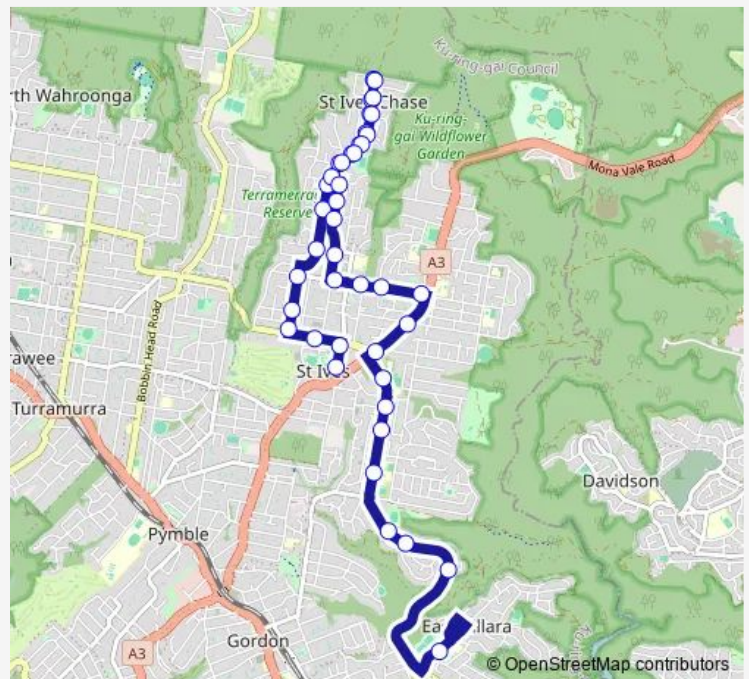

St Ives Chase Shopping Centre, Warrimoo Av

Warrimoo Av At Awatea Rd

Warrimoo Av Opp Warrimoo Oval

Warrimoo Av Opp Aurora Dr

Warrimoo Av At Vasey Cl

Warrimoo Av Opp Tomah St

Warrimoo Av At Yarralumla Av

Warrimoo Av At Timbarra Rd

Warrimoo Av After Timbarra Rd

Warrimoo Av Opp Yarralumla Av

Warrimoo Av At Tomah St

Warrimoo Av At Priory Cl

**Route schedule**

St Ives Community Hall, Memorial Av — Killara High School, Koola Av

Monday	07:50
Tuesday	07:50
Wednesday	07:50
Thursday	07:50
Friday	07:50
Saturday	—
Sunday	—

**Route info**

Direction: St Ives Community Hall, Memorial Av

Stops: 42

Trip Duration: 0 hour 40 min

158 — St Ives Community Hall to Killara HS via St Ives Chase **BusMaps**

Warrimoo Av At Aurora Dr

Warrimoo Oval, Warrimoo Av

Woodbury Rd Before Warrabina Av

Woodbury Rd Before Mona Vale Rd

Mona Vale Rd At Douglas St

Corpus Christi Catholic Church, Mona Vale Rd

Masada College, Link Rd

Horace St After Stanley St

St Ives Community Church, Horace St