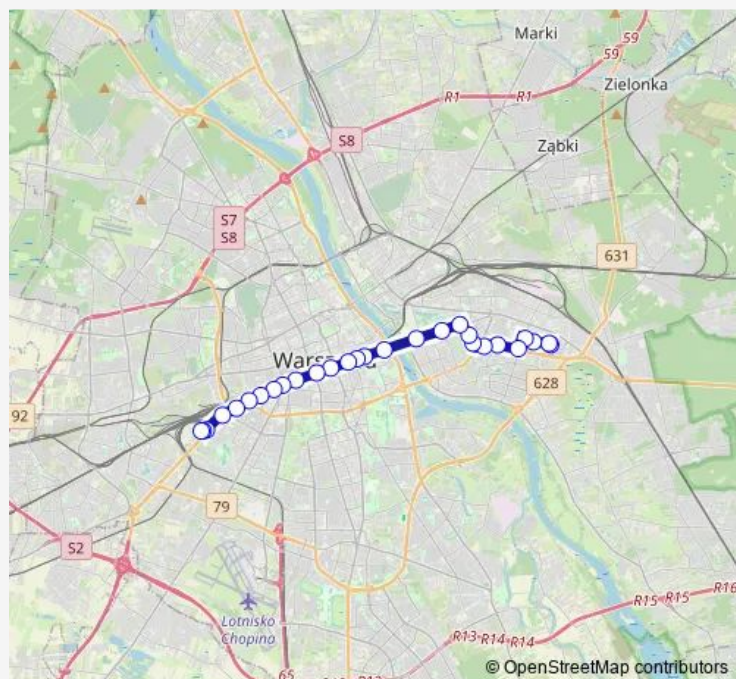

### Route schedule

CH Reduta 01 — Witolin 02

Monday 05:05-21:40

Tuesday 05:05-21:40

Wednesday 05:05-21:40

Thursday 05:05-21:40

Friday 05:05-21:40

Saturday —

### Route info

Direction: CH Reduta 01

Stops: 29

Trip Duration: 0 hour 47 min

Spalinowa 02

Os. Majdańska 03

Poligonowa 02

Zamieniecka 04