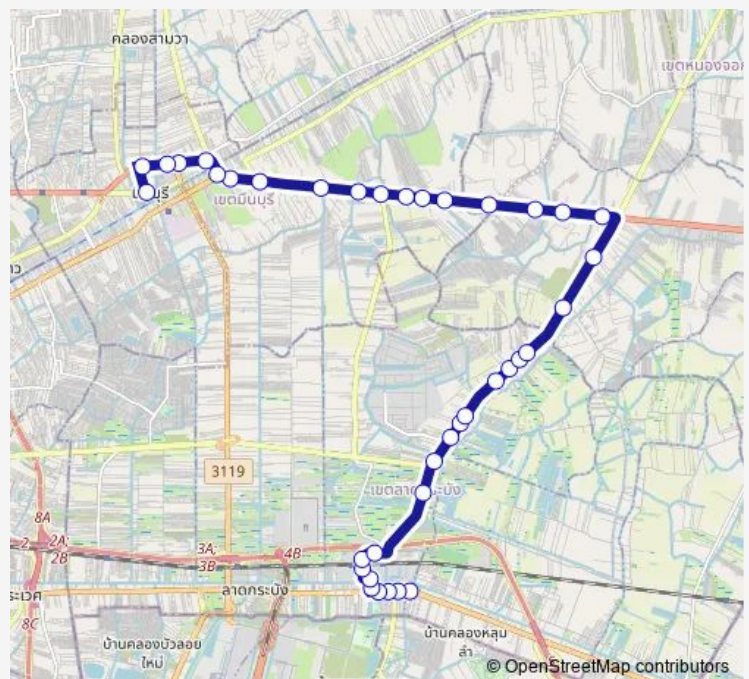

จุดขึ้นลง;visual stop — จุดขึ้นลง;visual stop

Monday	00:00
Tuesday	00:00
Wednesday	00:00
Thursday	00:00
Friday	00:00
Saturday	00:00
Sunday	00:00

Route info

Direction: จุดขึ้นลง;visual stop

Stops: 38

Trip Duration: 1 hour 14 min

1517 — หัวตะเข้ - ถนนฉลองกรุง - มินบุรี; Hua Ta Khe - Chalalong Krung Road - Min Buri

วัดอุตะเกา, ตรงข้ามบริษัท เอฟ.บี.ที. จำกัด;Wat U Taphao ,F.B.T. (Opposite)

จุดขึ้นลง;visual stop

ตรงข้ามหมู่บ้านชื่อตรง สุวินทวงศ์;Opposite Muban Suetrong Suwinthawong